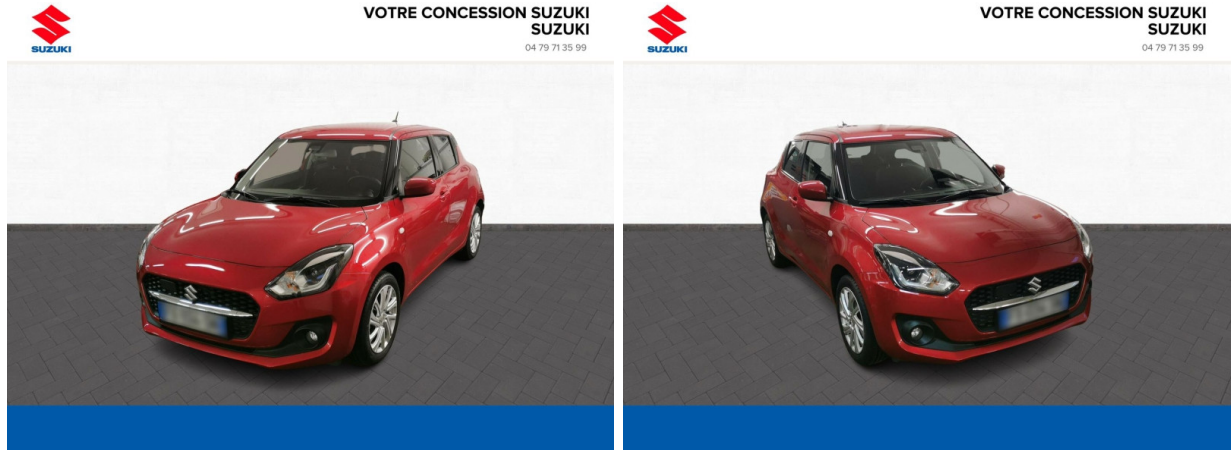

# SUZUKI Swift 1.2 Dualjet Hybrid 83ch Privilège d'occasion

Occasion

SUZUKI Swift

1.2 Dualjet Hybrid 83ch Privilège

Suzuki Chambéry

04 79 71 35 99

Prix :

14 490 €

## Caractéristiques du véhicule

- Kilométrage : 46 500 km
- Puissance réelle : 83 ch
- Énergie : Essence/Micro-Hybride
- Boîte de vitesse : Manuelle
- Carrosserie : Berline
- Nombre de portes : 5 portes
- Année : 2021
- Puissance fiscale : 4 CV
- Couleur : Burning Red Pearl métallisé
- Garantie : 6 mois pièces et main d'oeuvre 6 mois