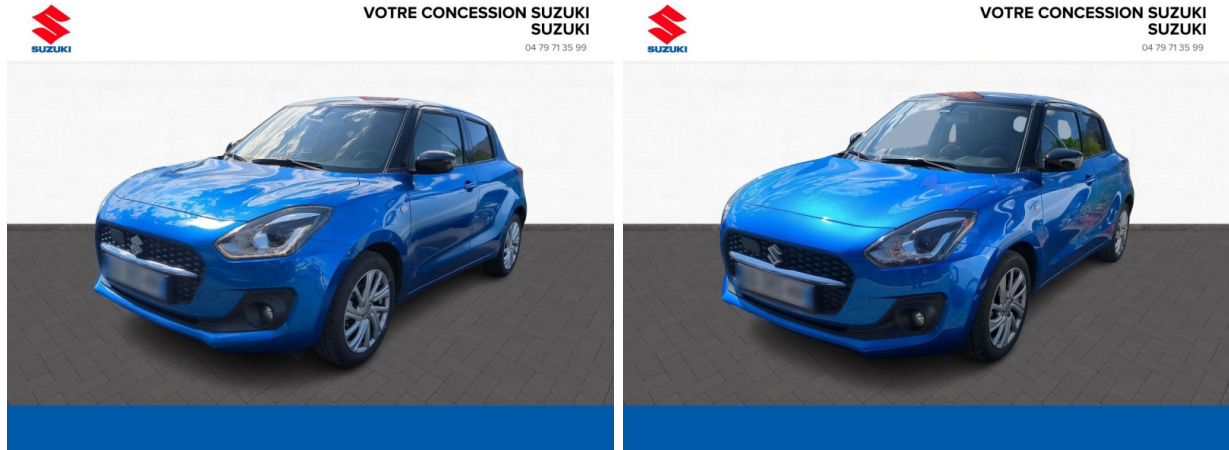

SUZUKI Swift 1.2 Dualjet Hybrid 83ch Privilège d'occasion

Occasion

SUZUKI Swift

1.2 Dualjet Hybrid 83ch Privilège

Suzuki Chambéry

04 79 71 35 99

Prix :

14 990 €

Un crédit vous engage et doit être remboursé. Vérifiez vos capacités de remboursement avant de vous engager.

Caractéristiques du véhicule

- Kilométrage : 16 780 km
- Puissance réelle : 83 ch
- Énergie : Essence/Micro-Hybride
- Boîte de vitesse : Manuelle
- Carrosserie : Berline
- Nombre de portes : 5 portes
- Année : 2021
- Puissance fiscale : 4 CV
- Couleur : So'Color Speedy Blue/Super Black métal
- Garantie : 6 mois pièces et main d'oeuvre 6 mois