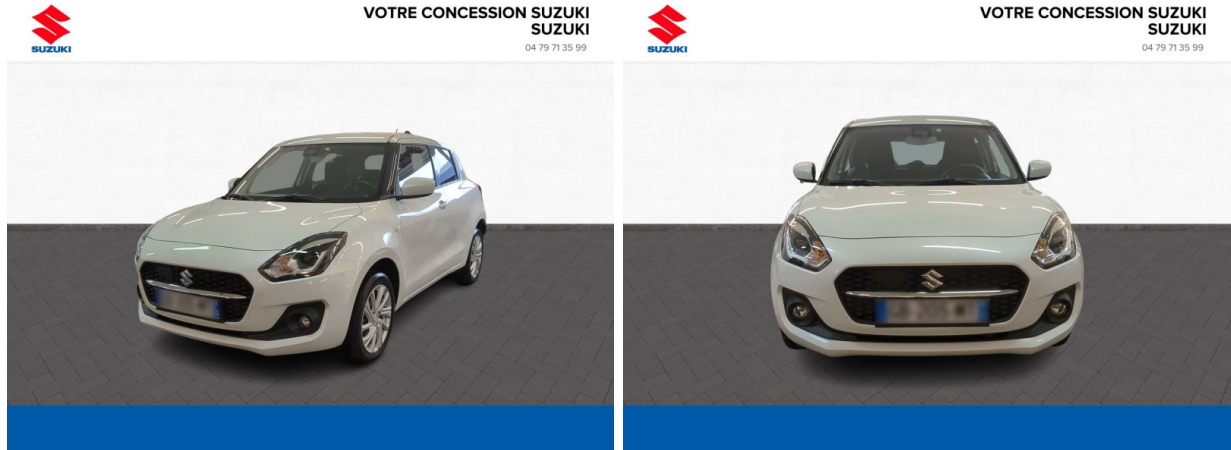

SUZUKI Swift 1.2 Dualjet Hybrid 83ch Privilège AllGrip d'occasion

Occasion

SUZUKI Swift

1.2 Dualjet Hybrid 83ch Privilège AllGrip

Suzuki Chambéry

04 79 71 35 99

Prix :

15 490 €

Un crédit vous engage et doit être remboursé. Vérifiez vos capacités de remboursement avant de vous engager.

Caractéristiques du véhicule

- Kilométrage : 23 822 km
- Puissance réelle : 83 ch
- Énergie : Essence/Micro-Hybride
- Boîte de vitesse : Manuelle
- Carrosserie : Berline
- Nombre de portes : 5 portes
- Année : 2021
- Puissance fiscale : 4 CV
- Couleur : Pure White Pearl métallisé
- Garantie : 6 mois pièces et main d'oeuvre 6 mois