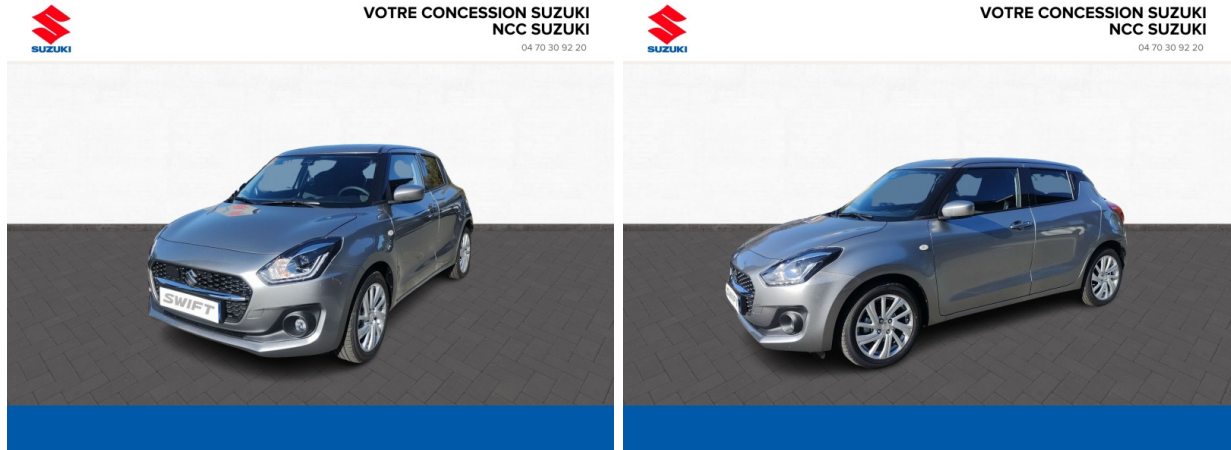

SUZUKI Swift 1.2 Dualjet Hybrid 83ch Privilège Auto d'occasion

Occasion

SUZUKI Swift

1.2 Dualjet Hybrid 83ch Privilège Auto

Suzuki Vichy

04 70 30 92 20

Prix :

18 980 €

Un crédit vous engage et doit être remboursé. Vérifiez vos capacités de remboursement avant de vous engager.

Caractéristiques du véhicule

- Kilométrage : 5 000 km
- Puissance réelle : 83 ch
- Énergie : Essence/Micro-Hybride
- Boîte de vitesse : Automatique
- Carrosserie : Berline
- Nombre de portes : 5 portes
- Année : 2023
- Puissance fiscale : 4 CV
- Couleur : Premium Silver métallisé
- Garantie : Constructeur NC