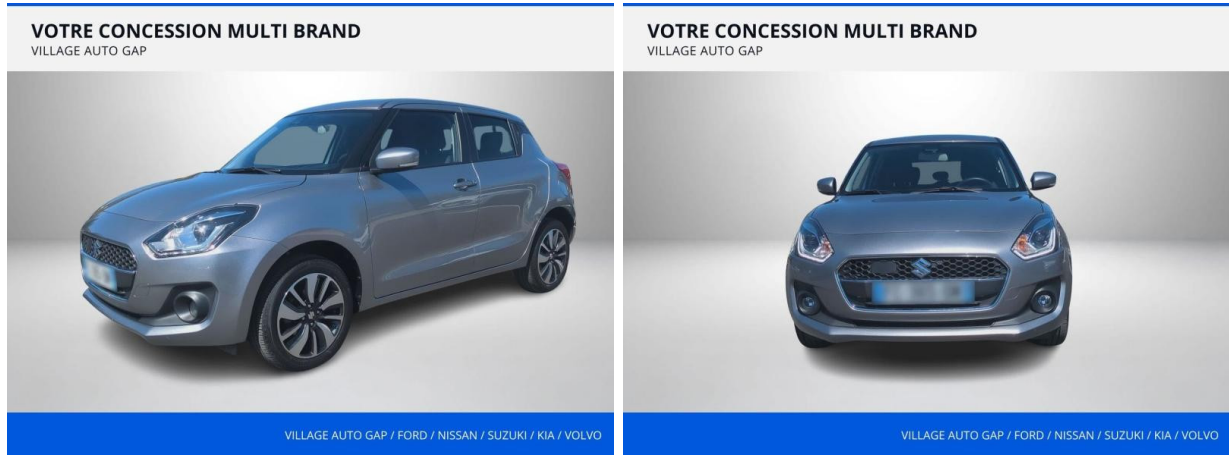

SUZUKI Swift 1.2 Dualjet Hybrid 90ch Pack Allgrip Euro6d-T d'occasion

Occasion

SUZUKI Swift

1.2 Dualjet Hybrid 90ch Pack Allgrip Euro6d-T

Suzuki Gap

04 92 53 34 52

Prix :

13 990 €

Boîte de vitesse : Manuelle

Carrosserie : Berline

Nombre de portes : 5 portes

Année : 2018

Puissance fiscale : 4 CV

Couleur : Mineral Grey

Garantie : Garantie GM+ 12 mois 12 mois

Options