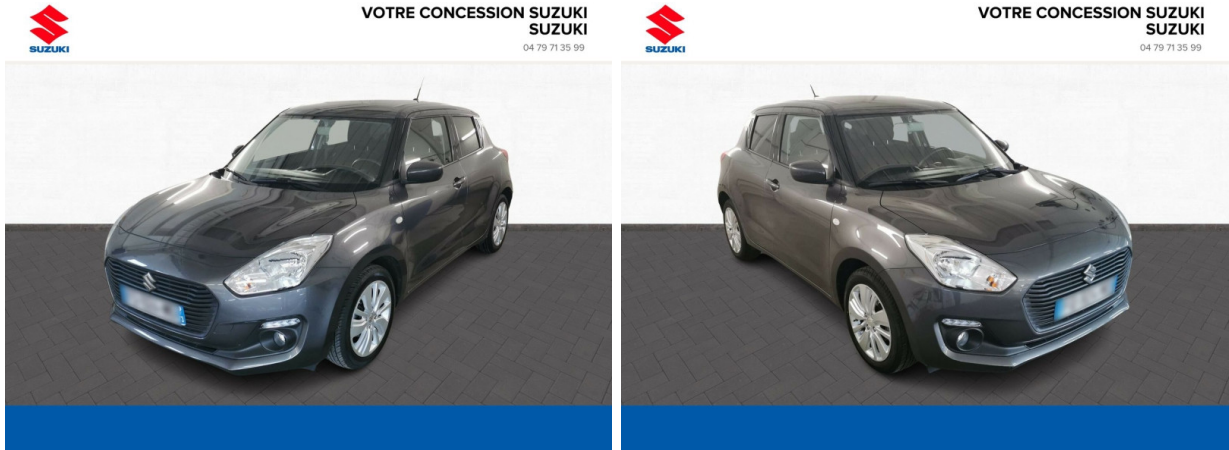

SUZUKI Swift 1.2 Dualjet Hybrid 90ch Privilège Euro6d-T d'occasion

Occasion

SUZUKI Swift

1.2 Dualjet Hybrid 90ch Privilège Euro6d-T

Suzuki Chambéry

04 79 71 35 99

Prix :

13 490 €

Un crédit vous engage et doit être remboursé. Vérifiez vos capacités de remboursement avant de vous engager.

Caractéristiques du véhicule

- Kilométrage : 54 349 km
- Puissance réelle : 90 ch
- Énergie : Essence/Micro-Hybride
- Boîte de vitesse : Manuelle
- Carrosserie : Berline
- Nombre de portes : 5 portes
- Année : 2020
- Puissance fiscale : 4 CV
- Couleur : Mineral Grey
- Garantie : garantie + vo 12 mois vu ou premium NC