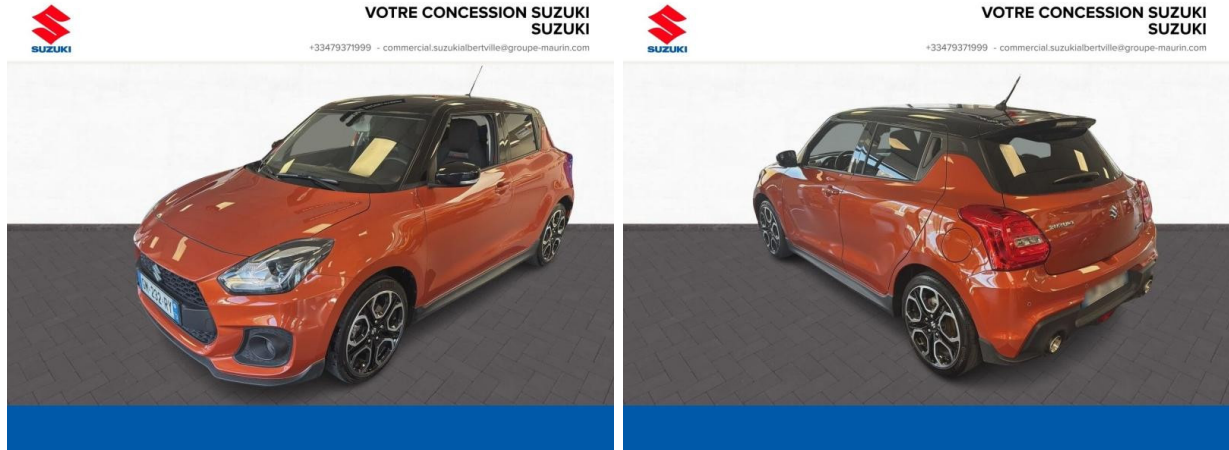

SUZUKI Swift 1.4 Boosterjet Hybrid 129ch Sport d'occasion

Occasion

SUZUKI Swift

1.4 Boosterjet Hybrid 129ch Sport

Suzuki Albertville

04 79 37 19 99

Prix :

18 900 €

Un crédit vous engage et doit être remboursé. Vérifiez vos capacités de remboursement avant de vous engager.

Caractéristiques du véhicule

Kilométrage : 24 000 km

Puissance réelle : 129 ch

Énergie : Essence/Micro-Hybride

Boîte de vitesse : Manuelle

Carrosserie : Berline

Nombre de portes : 5 portes

Année : 2023

Puissance fiscale : 7 CV

Couleur : So'Color Flame Orange
Pearl/Black métal

Garantie : garantie commerciale Maurin 12
mois 12 mois