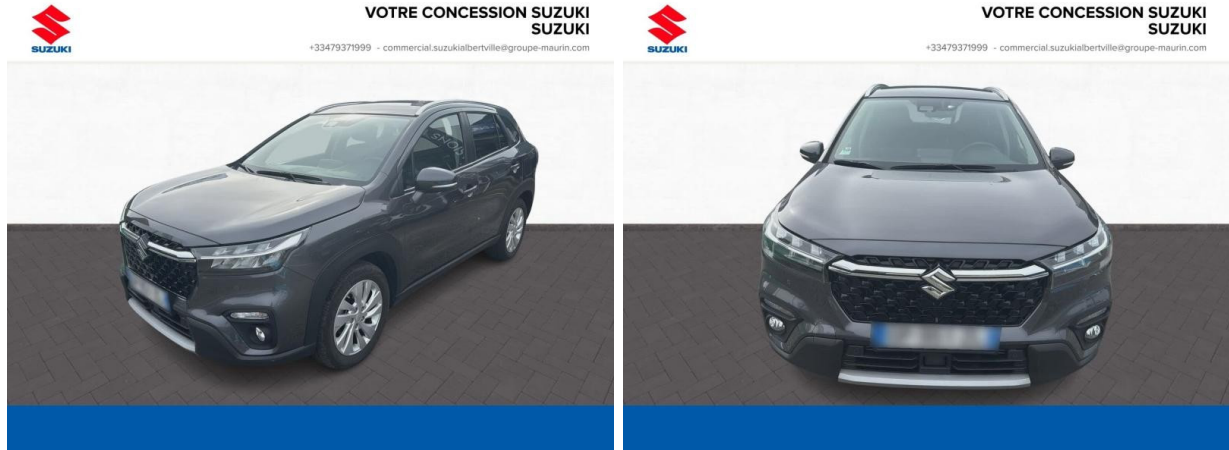

SUZUKI SX4 S-Cross 1.4 Boosterjet Hybrid 129ch Privilège Allgrip d'occasion

Occasion

SUZUKI SX4 S-Cross

1.4 Boosterjet Hybrid 129ch Privilège Allgrip

Suzuki Albertville

04 79 37 19 99

Prix :

24 900 €

Un crédit vous engage et doit être remboursé. Vérifiez vos capacités de remboursement avant de vous engager.

Caractéristiques du véhicule

Kilométrage : 18 258 km

Puissance réelle : 129 ch

Énergie : Essence/Micro-Hybride

Boîte de vitesse : Manuelle

Carrosserie : Tout Terrain

Nombre de portes : 5 portes

Année : 2023

Puissance fiscale : 7 CV

Couleur : Prem Titan Dark Gray métallisé

Garantie : garantie commerciale Maurin 12 mois 12 mois