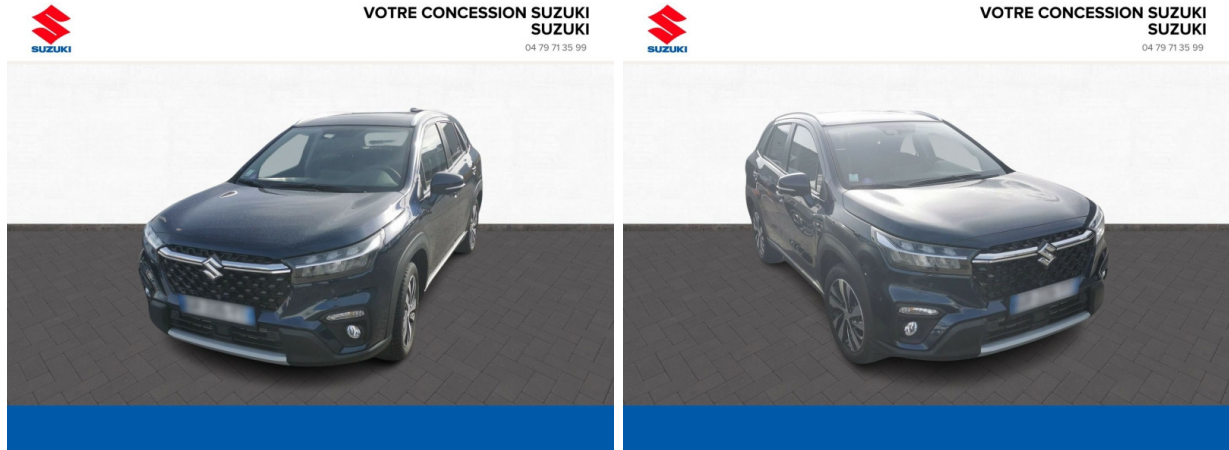

SUZUKI SX4 S-Cross 1.4 Boosterjet Hybrid 129ch Style Allgrip d'occasion

Occasion

SUZUKI SX4 S-Cross

1.4 Boosterjet Hybrid 129ch Style Allgrip

Suzuki Chambéry

04 79 71 35 99

Prix :

27 490 €

Un crédit vous engage et doit être remboursé. Vérifiez vos capacités de remboursement avant de vous engager.

Caractéristiques du véhicule

- Kilométrage : 2 040 km
- Puissance réelle : 129 ch
- Énergie : Essence/Micro-Hybride
- Boîte de vitesse : Manuelle
- Carrosserie : Tout Terrain
- Nombre de portes : 5 portes
- Année : 2023
- Puissance fiscale : 7 CV
- Couleur : Pearl Sphere Blue métallisé
- Garantie : Garantie Constructeur NC