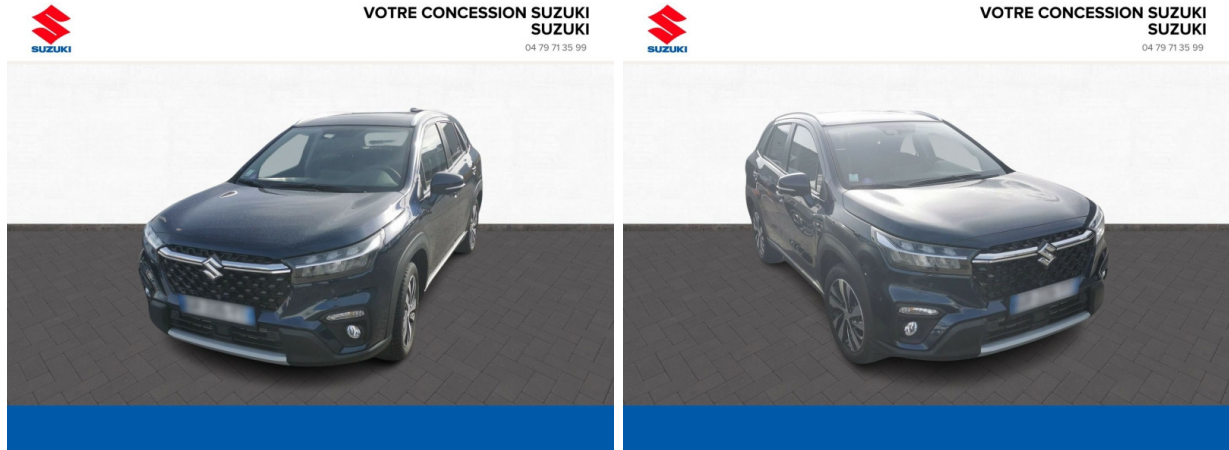

SUZUKI SX4 S-Cross 1.4 Boosterjet Hybrid 129ch Style Allgrip d'occasion

Occasion SUZUKI SX4 S-Cross

1.4 Boosterjet Hybrid 129ch Style Allgrip

Suzuki Chambéry

04 79 71 35 99

Prix :

27 490 €

Un crédit vous engage et doit être remboursé. Vérifiez vos capacités de remboursement avant de vous engager.

Caractéristiques du véhicule

- Kilométrage : 2 040 km
- Puissance réelle : 129 ch
- Énergie : Essence/Micro-Hybride
- Boîte de vitesse : Manuelle
- Carrosserie : Tout Terrain
- Nombre de portes : 5 portes
- Année : 2023
- Puissance fiscale : 7 CV
- Couleur : Pearl Sphere Blue métallisé
- Garantie : Garantie Constructeur NC