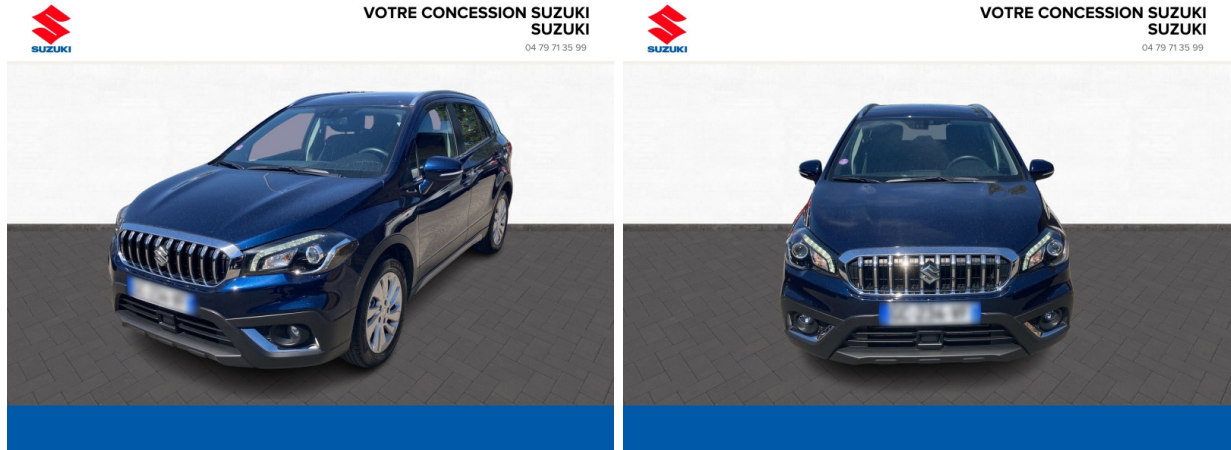

SUZUKI SX4 S-Cross 1.4 Boosterjet Hybrid 129ch Style Allgrip Euro6d-T d'occasion

Occasion

SUZUKI SX4 S-Cross

1.4 Boosterjet Hybrid 129ch Style Allgrip Euro6d-T

Suzuki Chambéry

04 79 71 35 99

Prix :

21 900 €

Un crédit vous engage et doit être remboursé. Vérifiez vos capacités de remboursement avant de vous engager.

Caractéristiques du véhicule

- Kilométrage : 40 100 km
- Puissance réelle : 129 ch
- Énergie : Essence/Micro-Hybride
- Boîte de vitesse : Manuelle
- Carrosserie : Tout Terrain
- Nombre de portes : 5 portes
- Année : 2021
- Puissance fiscale : 7 CV
- Couleur : Sphere Blue Pearl
- Garantie : Maurin 12 mois 12 mois