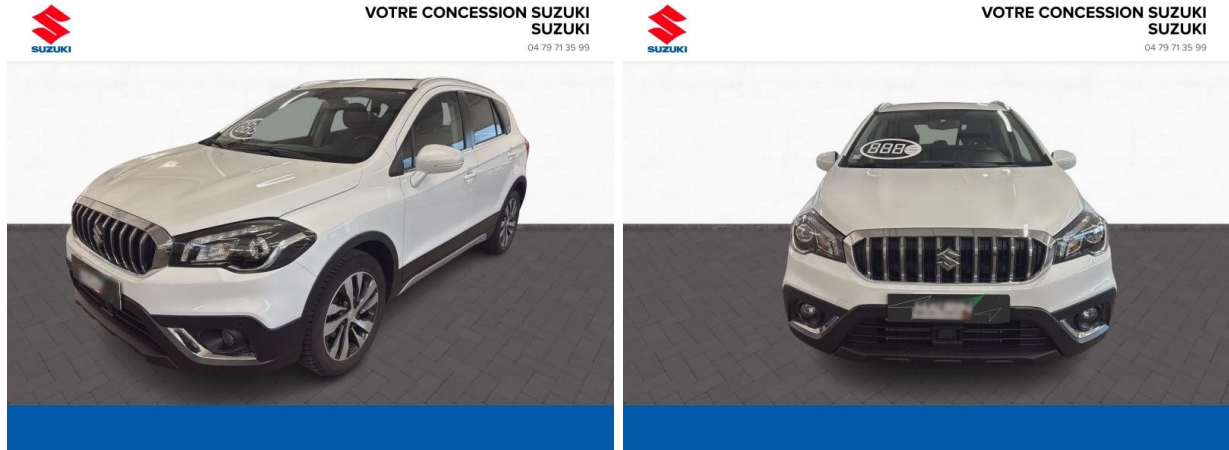

SUZUKI SX4 S-Cross 1.4 Boosterjet Style Allgrip Euro6d-T d'occasion

Occasion

SUZUKI SX4 S-Cross

1.4 Boosterjet Style Allgrip Euro6d-T

Suzuki Chambéry

04 79 71 35 99

Prix :

16 990 €

Boîte de vitesse : Manuelle

Carrosserie : Tout Terrain

Nombre de portes : 5 portes

Année : 2019

Puissance fiscale : 8 CV

Couleur : Cool White Pearl

Garantie : Maurin 6 mois 6 mois

Options