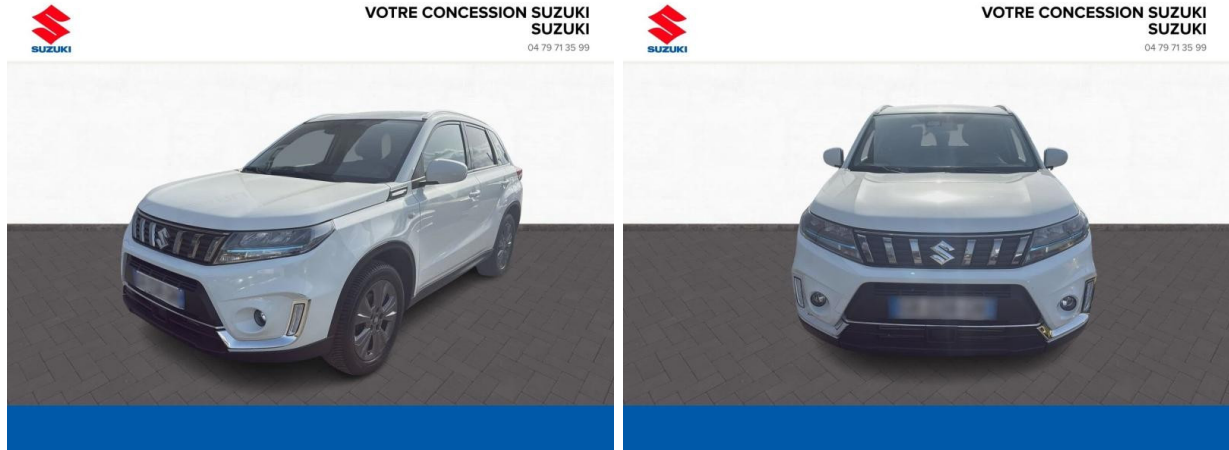

SUZUKI Vitara 1.4 Boosterjet Hybrid 129ch Privilège Allgrip d'occasion

Occasion

SUZUKI Vitara

1.4 Boosterjet Hybrid 129ch Privilège Allgrip

Suzuki Annecy

04 50 67 89 11

Prix :

20 590 €

Un crédit vous engage et doit être remboursé. Vérifiez vos capacités de remboursement avant de vous engager.

Caractéristiques du véhicule

Kilométrage : 45 600 km

Puissance réelle : 129 ch

Énergie : Essence/Micro-Hybride

Boîte de vitesse : Manuelle

Carrosserie : Tout Terrain

Nombre de portes : 5 portes

Année : 2023

Puissance fiscale : 7 CV

Couleur : White

Garantie : Maurin 6 mois 6 mois

Options