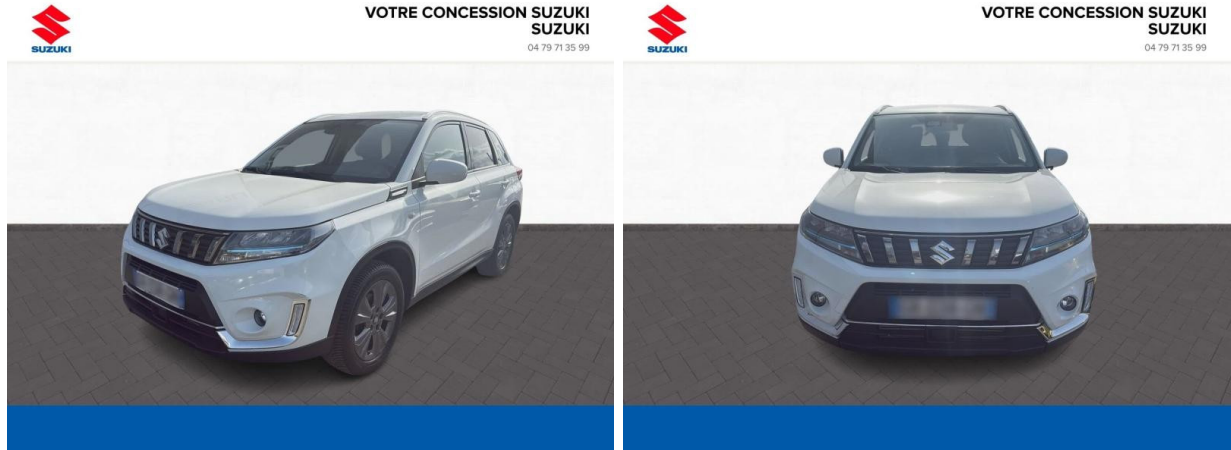

SUZUKI Vitara 1.4 Boosterjet Hybrid 129ch Privilège Allgrip d'occasion

Occasion

SUZUKI Vitara

1.4 Boosterjet Hybrid 129ch Privilège Allgrip

Suzuki Chambéry

04 79 71 35 99

Prix :

20 590 €

Un crédit vous engage et doit être remboursé. Vérifiez vos capacités de remboursement avant de vous engager.

Caractéristiques du véhicule

Kilométrage : 45 600 km

Puissance réelle : 129 ch

Énergie : Essence/Micro-Hybride

Boîte de vitesse : Manuelle

Carrosserie : Tout Terrain

Nombre de portes : 5 portes

Année : 2023

Puissance fiscale : 7 CV

Couleur : White

Garantie : Maurin 6 mois 6 mois

Options