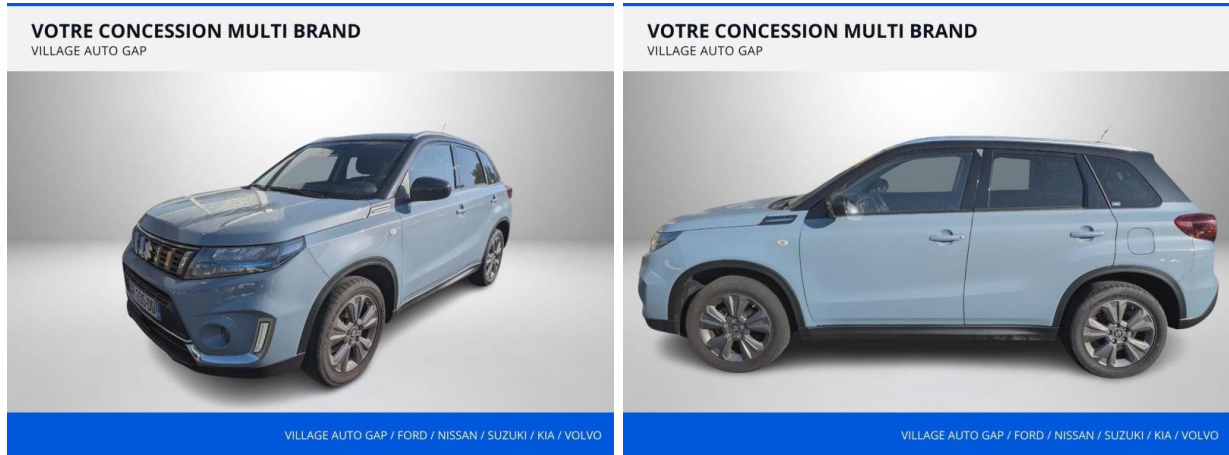

SUZUKI Vitara 1.4 Boosterjet Hybrid 129ch Privilège Allgrip d'occasion

Occasion

SUZUKI Vitara

1.4 Boosterjet Hybrid 129ch Privilège Allgrip

Suzuki Gap

04 92 53 34 52

Prix :

21 990 €

Boîte de vitesse : Manuelle

Carrosserie : Tout Terrain

Nombre de portes : 5 portes

Année : 2023

Puissance fiscale : 7 CV

Couleur : Atlantis Turquoise Pearl métallisé

Garantie : Garantie GM+ 12 mois 12 mois

Options