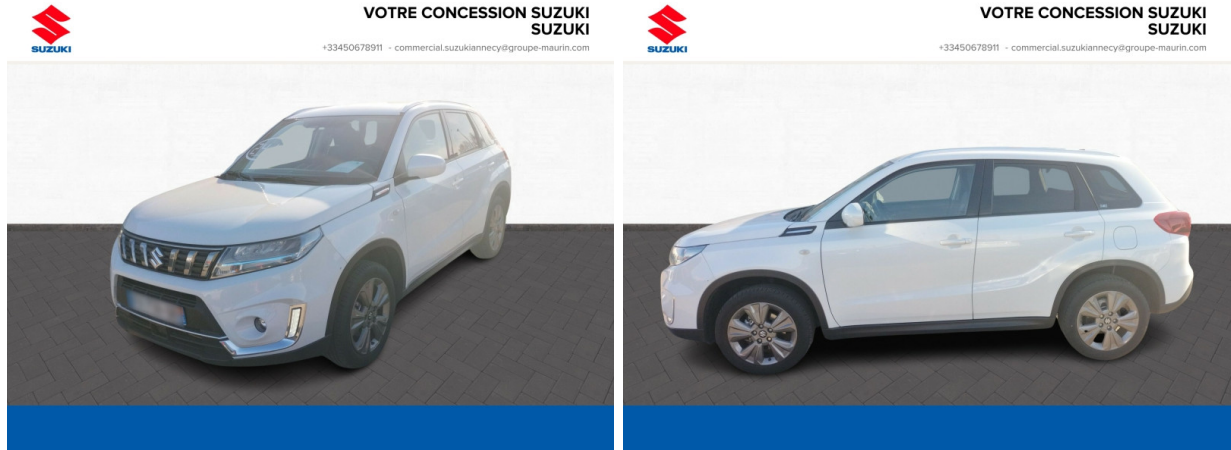

SUZUKI Vitara 1.4 Boosterjet Hybrid 129ch Privilège ELIGIBLE LOA d'occasion

Occasion

SUZUKI Vitara

1.4 Boosterjet Hybrid 129ch Privilège ELIGIBLE LOA

Suzuki Annecy

04 50 67 89 11

Prix :

18 490 €

Un crédit vous engage et doit être remboursé. Vérifiez vos capacités de remboursement avant de vous engager.

Caractéristiques du véhicule

- Kilométrage : 22 930 km
- Puissance réelle : 129 ch
- Énergie : Essence/Micro-Hybride
- Boîte de vitesse : Manuelle
- Carrosserie : Tout Terrain
- Nombre de portes : 5 portes
- Année : 2020
- Puissance fiscale : 7 CV
- Couleur : White
- Garantie : Maurin 12 mois 12 mois