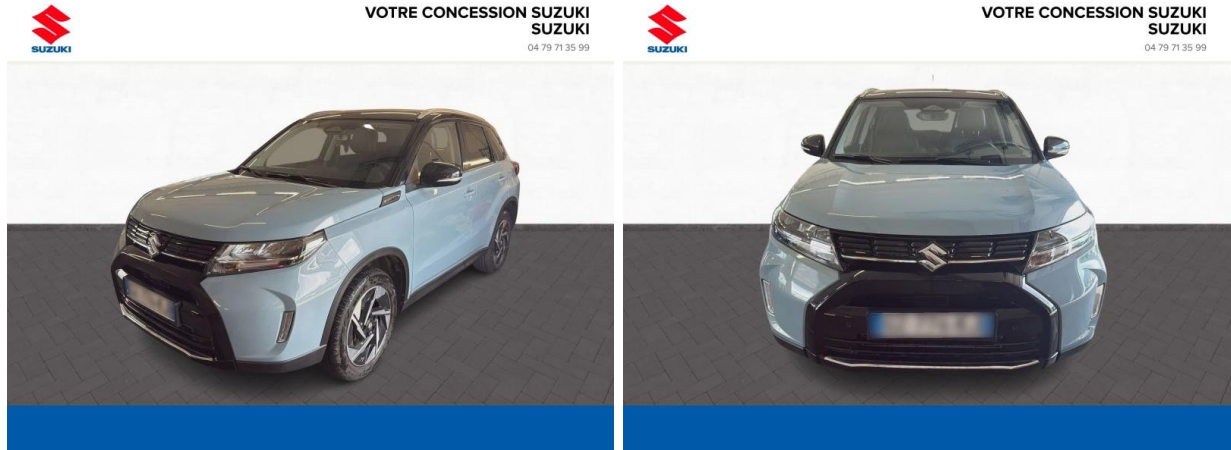

SUZUKI Vitara 1.4 Boosterjet Hybrid 129ch Style d'occasion

Occasion

SUZUKI Vitara

1.4 Boosterjet Hybrid 129ch Style

Suzuki Chambéry

04 79 71 35 99

Prix :

22 990 €

Un crédit vous engage et doit être remboursé. Vérifiez vos capacités de remboursement avant de vous engager.

Caractéristiques du véhicule

Kilométrage : 22 550 km

Puissance réelle : 129 ch

Énergie : Essence/Micro-Hybride

Boîte de vitesse : Manuelle

Carrosserie : Tout Terrain

Nombre de portes : 5 portes

Année : 2024

Puissance fiscale : 7 CV

Couleur : So'Color Ice Grayish Blue/Black métal

Garantie : 6 mois pièces et main d'oeuvre 6 mois