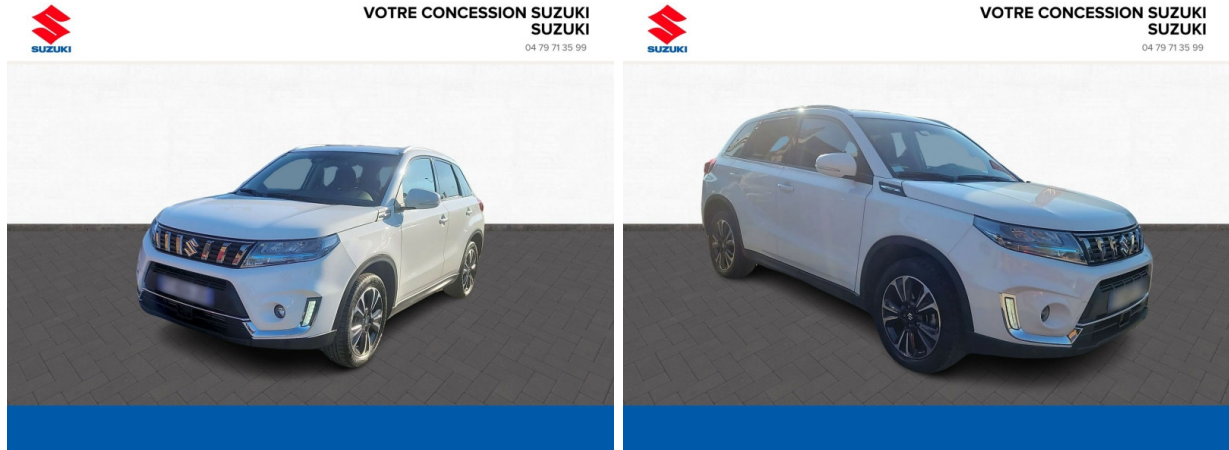

SUZUKI Vitara 1.4 Boosterjet Hybrid 129ch Style Allgrip d'occasion

Occasion

SUZUKI Vitara

1.4 Boosterjet Hybrid 129ch Style Allgrip

Suzuki Chambéry

04 79 71 35 99

Prix :

21 290 €

Un crédit vous engage et doit être remboursé. Vérifiez vos capacités de remboursement avant de vous engager.

Caractéristiques du véhicule

- Kilométrage : 57 452 km
- Puissance réelle : 129 ch
- Énergie : Essence/Micro-Hybride
- Boîte de vitesse : Manuelle
- Carrosserie : Tout Terrain
- Nombre de portes : 5 portes
- Année : 2020
- Puissance fiscale : 7 CV
- Couleur : White
- Garantie : 6 mois pièces et main d'oeuvre 6 mois