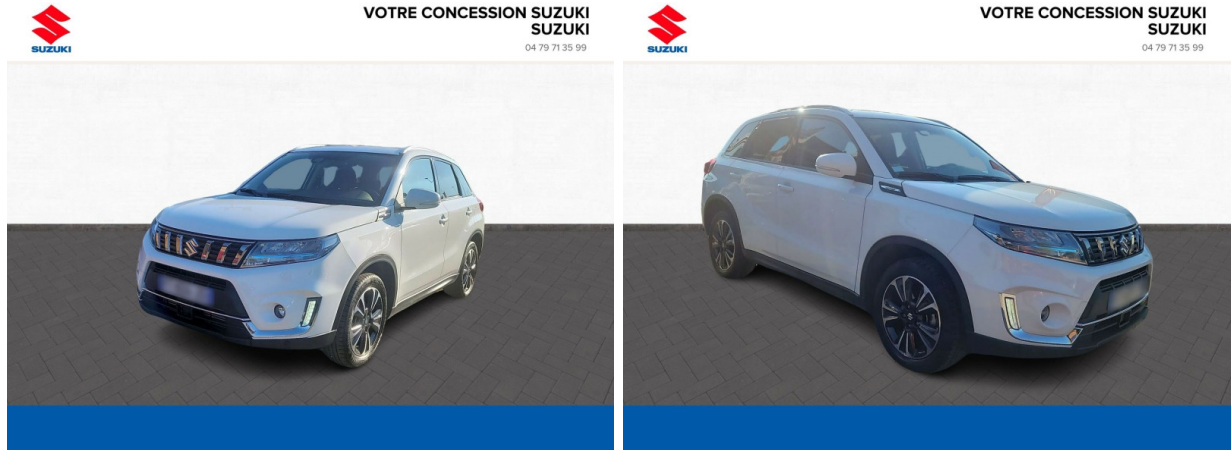

SUZUKI Vitara 1.4 Boosterjet Hybrid 129ch Style Allgrip d'occasion

Occasion

SUZUKI Vitara

1.4 Boosterjet Hybrid 129ch Style Allgrip

Suzuki Chambéry

04 79 71 35 99

Prix :

21 290 €

Un crédit vous engage et doit être remboursé. Vérifiez vos capacités de remboursement avant de vous engager.

Caractéristiques du véhicule

- Kilométrage : 57 452 km
- Puissance réelle : 129 ch
- Énergie : Essence/Micro-Hybride
- Boîte de vitesse : Manuelle
- Carrosserie : Tout Terrain
- Nombre de portes : 5 portes
- Année : 2020
- Puissance fiscale : 7 CV
- Couleur : White
- Garantie : 6 mois pièces et main d'oeuvre 6 mois