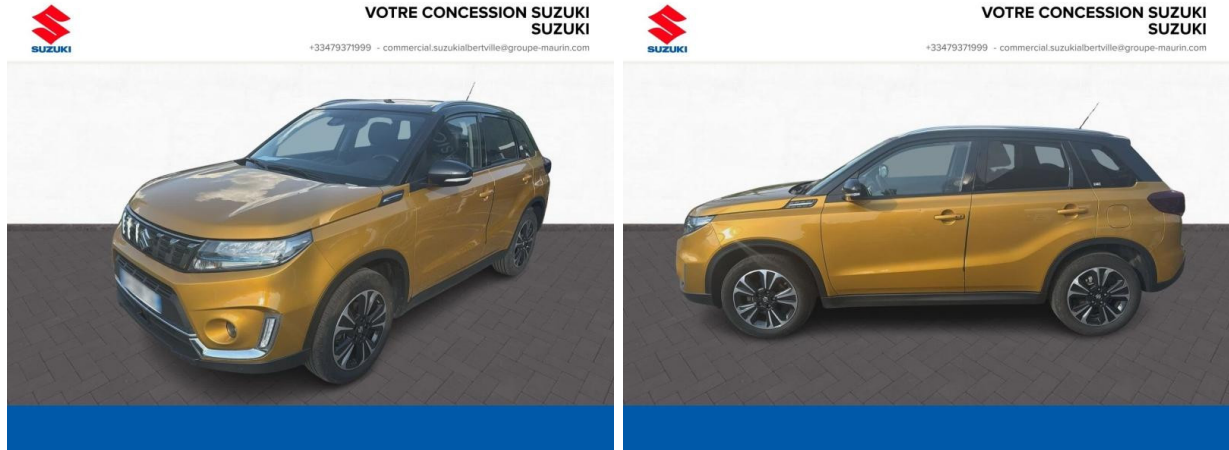

SUZUKI Vitara 1.4 Boosterjet Hybrid 129ch Style Allgrip d'occasion

Occasion

SUZUKI Vitara

1.4 Boosterjet Hybrid 129ch Style Allgrip

Suzuki Albertville

04 79 37 19 99

Prix :

21 900 €

Un crédit vous engage et doit être remboursé. Vérifiez vos capacités de remboursement avant de vous engager.

Caractéristiques du véhicule

Kilométrage : 38 000 km

Puissance réelle : 129 ch

Énergie : Essence/Micro-Hybride

Boîte de vitesse : Manuelle

Carrosserie : Tout Terrain

Nombre de portes : 5 portes

Année : 2023

Puissance fiscale : 7 CV

Couleur : So'Color Solar Yellow Pearl/Black métal

Garantie : garantie commerciale Maurin 12 mois 12 mois