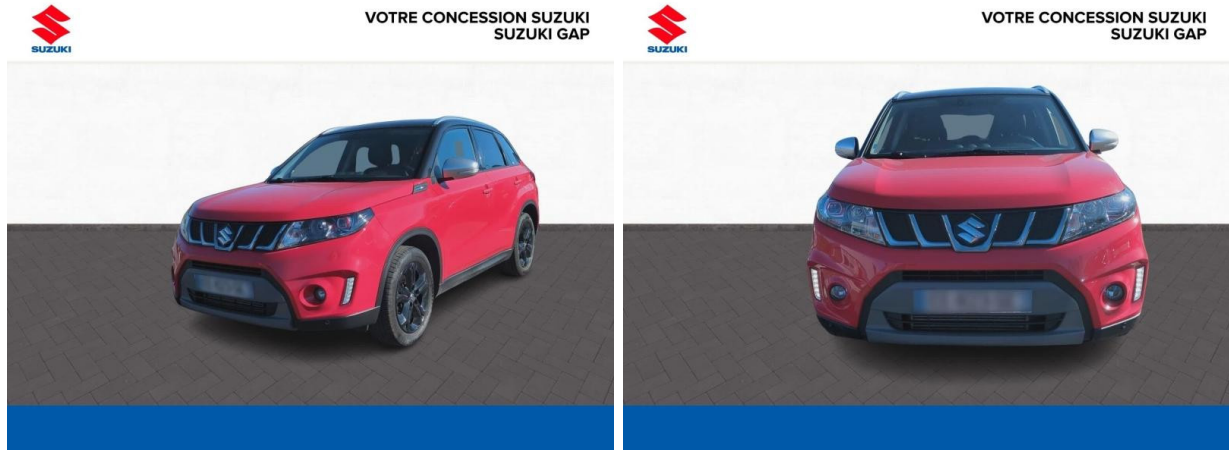

## SUZUKI Vitara 1.4 Boosterjet S Allgrip Auto d'occasion

Occasion

SUZUKI Vitara

1.4 Boosterjet S Allgrip Auto

Suzuki Gap

04 92 53 34 52

Prix :

14 480 €

## Caractéristiques du véhicule

Kilométrage : 120 751 km

Nombre de portes : 5 portes

Puissance réelle : 140 ch

Année : 2016

Énergie : Essence

Puissance fiscale : 7 CV

Boîte de vitesse : Automatique

Couleur : Bright Red / Toit Black

Carrosserie : Tout Terrain

Garantie : 6 mois pièces et main d'oeuvre 6 mois