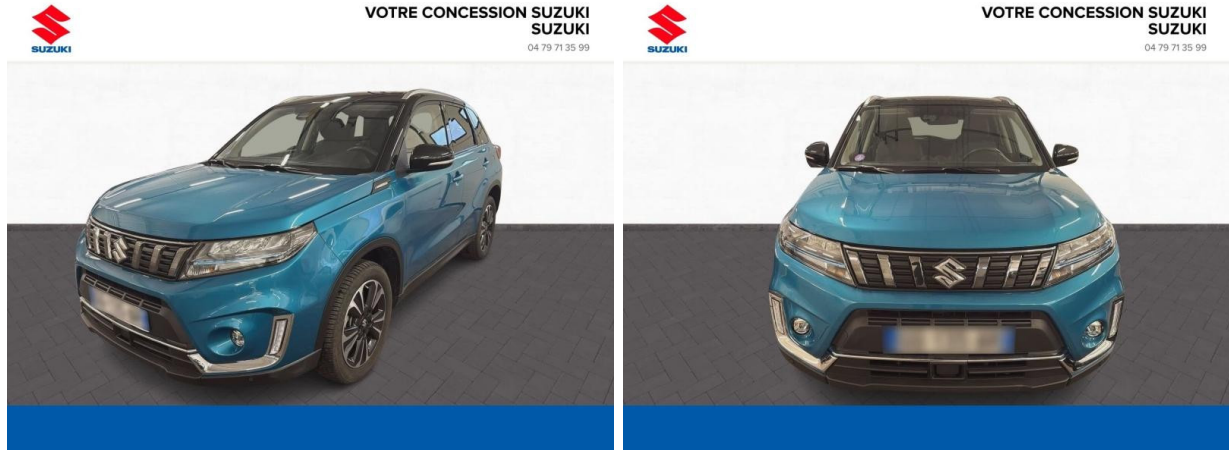

SUZUKI Vitara 1.5 Dualjet Hybrid 115ch Style Auto Allgrip d'occasion

Occasion

SUZUKI Vitara

1.5 Dualjet Hybrid 115ch Style Auto Allgrip

Suzuki Annecy

04 50 67 89 11

Prix :

23 990 €

Boîte de vitesse : Automatique

Carrosserie : Tout Terrain

Nombre de portes : 5 portes

Année : 2023

Puissance fiscale : 5 CV

Couleur : So'Color Atlantis Turquoise/Black
métal

Garantie : Maurin 6 mois 6 mois

Options