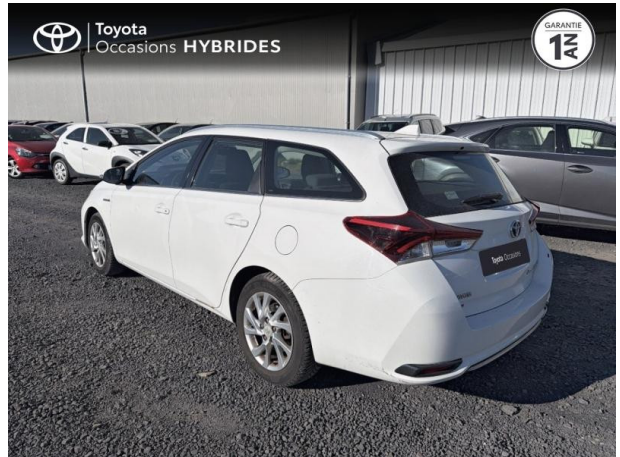

TOYOTA Auris Touring Sports HSD 136h Dynamic d'occasion

Occasion

TOYOTA Auris Touring Sports

HSD 136h Dynamic

Toyota Clermont-Ferrand

04 73 28 83 93

Prix :

14 490 €

Un crédit vous engage et doit être remboursé. Vérifiez vos capacités de remboursement avant de vous engager.

Caractéristiques du véhicule

Kilométrage : 128 778 km

Nombre de portes : 5 portes

Puissance réelle : 98 ch

Année : 2015

Énergie : Hybride

Puissance fiscale : 4 CV

Boîte de vitesse : Automatique

Couleur : Blanc

Carrosserie : Break

Garantie : Label Toyota Occasions 12 mois
BMP Hybride IC 12 mois

Équipements de série