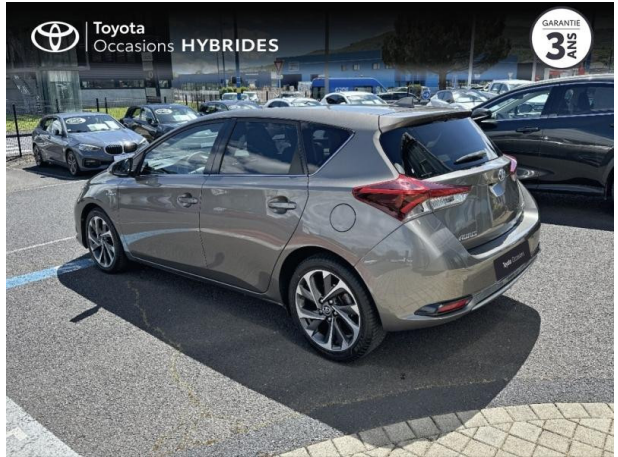

## TOYOTA Auris HSD 136h Design d'occasion

Occasion

## Caractéristiques du véhicule

Kilométrage : 121 382 km

Puissance réelle : 98 ch

Énergie : Hybride

Boîte de vitesse : Automatique

Carrosserie : Berline

Nombre de portes : 5 portes

Année : 2017

Puissance fiscale : 5 CV

Couleur : Gris Dune

Garantie : Label Toyota Occasions 12 mois  
TFR 12 mois