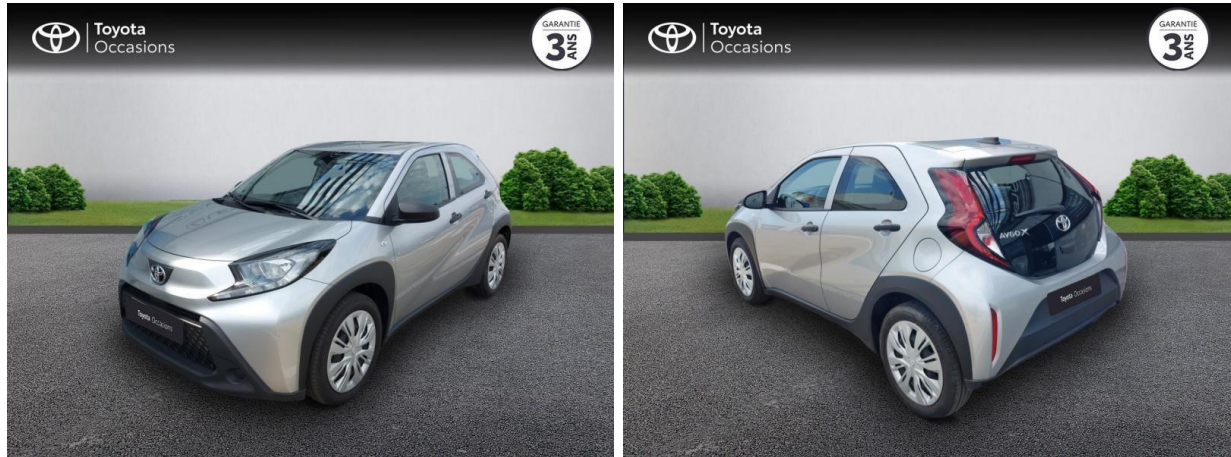

TOYOTA Aygo X 1.0 VVT-i 72ch Active Business d'occasion

Occasion

TOYOTA Aygo X

1.0 VVT-i 72ch Active Business

Toyota Nîmes

04 66 26 40 40

Prix :

11 990 €

Année : 2022

Énergie : Essence

Puissance fiscale : 4 CV

Boîte de vitesse : Manuelle

Couleur : Gris Minéral métallisé

Carrosserie : Berline

Garantie : Label Toyota Occasions 36 mois
TFR 36 mois

Options