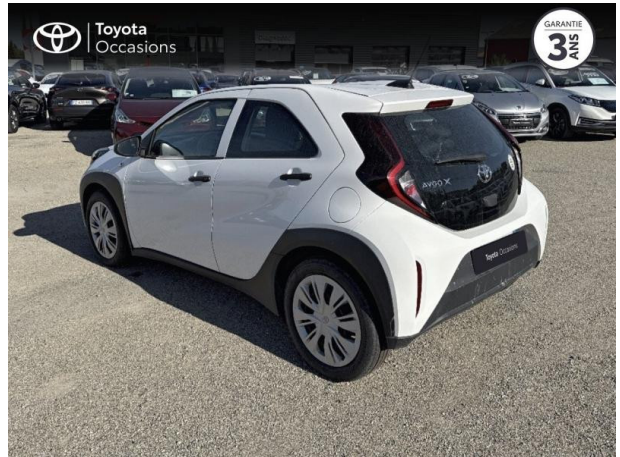

# TOYOTA Aygo X 1.0 VVT-i 72ch Active Business d'occasion

**Occasion** TOYOTA Aygo X

1.0 VVT-i 72ch Active Business

---

Toyota Avignon

04 90 13 42 42

---

Prix :

## Caractéristiques du véhicule

Kilométrage : 16 678 km

Nombre de portes : 5 portes

Puissance réelle : 72 ch

Année : 2023

Énergie : Essence

Puissance fiscale : 4 CV

Boîte de vitesse : Manuelle

Couleur : Blanc

Carrosserie : Berline

Garantie : Label Toyota Occasions 36 mois  
TFR 36 mois