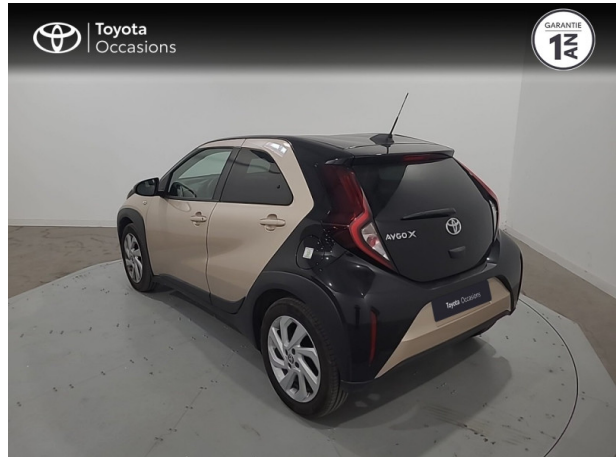

TOYOTA Aygo X 1.0 VVT-i 72ch Design d'occasion

Occasion TOYOTA Aygo X

1.0 VVT-i 72ch Design

Toyota Montpellier

04 67 67 22 22

Prix :

14 490 €

Un crédit vous engage et doit être remboursé. Vérifiez vos capacités de remboursement avant de vous engager.

Caractéristiques du véhicule

- Kilométrage : 18 332 km
- Puissance réelle : 72 ch
- Énergie : Essence
- Boîte de vitesse : Manuelle
- Carrosserie : Berline
- Nombre de portes : 5 portes
- Année : 2022
- Puissance fiscale : 4 CV
- Couleur : Bi-Ton Beige Gingembre métal/Toit noir
- Garantie : Label Toyota Occasions 36 mois TFR 36 mois