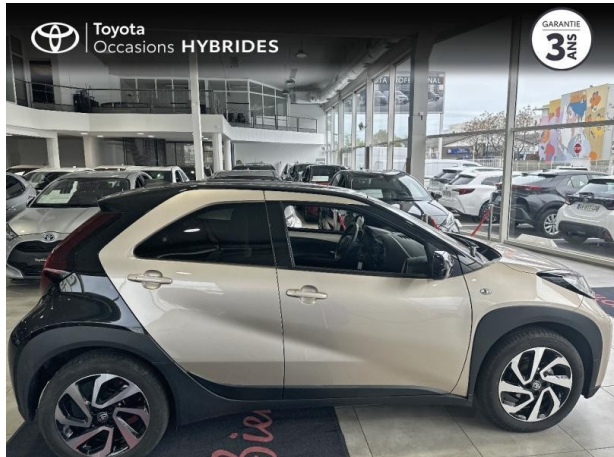

TOYOTA Aygo X 1.0 VVT-i 72ch Design MY24 d'occasion

Occasion | TOYOTA Aygo X

1.0 VVT-i 72ch Design MY24

Toyota Sète

04 67 48 21 33

Prix :

15 990 €

Un crédit vous engage et doit être remboursé. Vérifiez vos capacités de remboursement avant de vous engager.

Caractéristiques du véhicule

Kilométrage : 11 675 km

Nombre de portes : 5 portes

Puissance réelle : 72 ch

Année : 2025

Énergie : Essence

Puissance fiscale : 4 CV

Boîte de vitesse : Manuelle