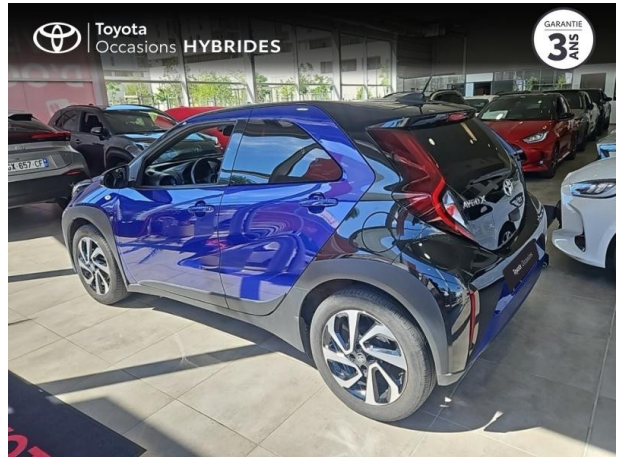

TOYOTA Aygo X 1.0 VVT-i 72ch Design S-CVT MY23 d'occasion

Occasion **TOYOTA Aygo X**

1.0 VVT-i 72ch Design S-CVT MY23

Toyota Montpellier

04 12 04 15 42

Prix :

15 790 €

Un crédit vous engage et doit être remboursé. Vérifiez vos capacités de remboursement avant de vous engager.

Caractéristiques du véhicule

Kilométrage : 30 929 km

Nombre de portes : 5 portes

Puissance réelle : 72 ch

Année : 2023

Énergie : Essence

Puissance fiscale : 4 CV

Boîte de vitesse : Automatique