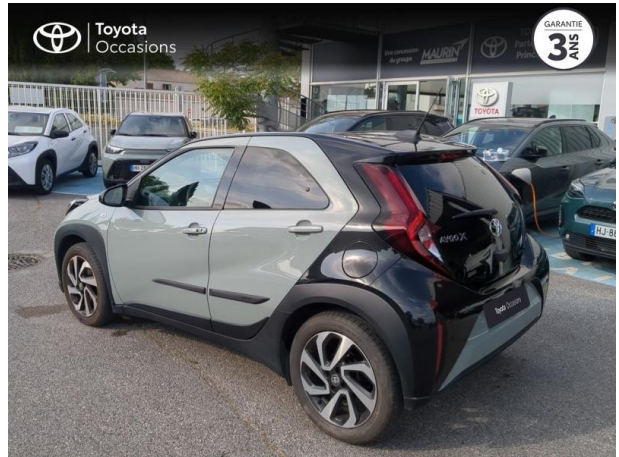

TOYOTA Aygo X 1.0 VVT-i 72ch Design S-CVT Pack Zen d'occasion

Occasion

TOYOTA Aygo X

1.0 VVT-i 72ch Design S-CVT Pack Zen

Toyota Le Crès

04 67 72 21 11

Prix :

16 990 €

Année : 2024

Énergie : Essence

Puissance fiscale : 4 CV

Boîte de vitesse : Automatique

Couleur : Bi-Ton Vert Aventurine métal/Toit noir

Carrosserie : Berline

Garantie : Label Toyota Occasions 36 mois
TFR 36 mois