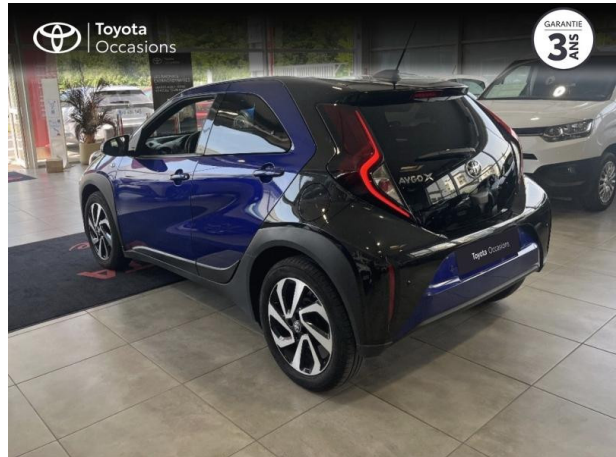

TOYOTA Aygo X 1.0 VVT-i 72ch Design S-CVT Pack Zen d'occasion

Occasion TOYOTA Aygo X

1.0 VVT-i 72ch Design S-CVT Pack Zen

Toyota Montpellier

04 12 04 15 42

Prix :

16 390 €

Un crédit vous engage et doit être remboursé. Vérifiez vos capacités de remboursement avant de vous engager.

Caractéristiques du véhicule

Kilométrage : 23 233 km

Nombre de portes : 5 portes

Puissance réelle : 72 ch

Année : 2023

Énergie : Essence

Puissance fiscale : 4 CV

Boîte de vitesse : Automatique

Couleur : Bi-Ton Bleu Genièvre métal/Toit noir

Carrosserie : Berline

Garantie : Label Toyota Occasions 36 mois
TFR 36 mois

Options

Bi-Ton Bleu Genièvre métal/Toit noir

Pack Zen

Radars de stationnement AV/AR