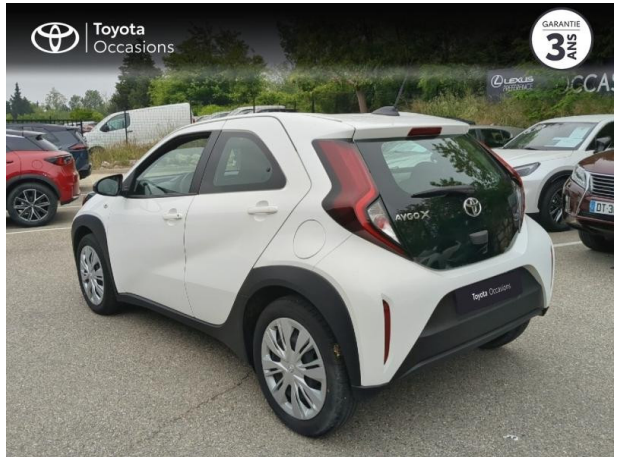

TOYOTA Aygo X 1.0 VVT-i 72ch Dynamic MY24 d'occasion

Occasion | **TOYOTA Aygo X**

1.0 VVT-i 72ch Dynamic MY24

Toyota Avignon

04 90 13 42 42

Prix :

13 990 €

Un crédit vous engage et doit être remboursé. Vérifiez vos capacités de remboursement avant de vous engager.

Caractéristiques du véhicule

Kilométrage : 13 392 km

Nombre de portes : 5 portes

Puissance réelle : 72 ch

Année : 2024

Énergie : Essence

Puissance fiscale : 4 CV

Boîte de vitesse : Manuelle

Couleur : Blanc

Carrosserie : Berline

Garantie : Label Toyota Occasions 36 mois
TFR 36 mois

Équipements de série

4 Haut parleurs, ABS, AFIL, Aide au démarrage en côte, Airbag conducteur, Airbag passager, Airbags latéraux avant, Airbags rideaux, Airbags rideaux AR, Appel d'Urgence Localisé, Arrêt et redémarrage auto. du moteur, Assistance de maintien de trajectoire, Bacs de portes avant, Banquette 50/50, Banquette AR rabattable, Becquet arrière, Blanc Pur, Caméra de recul, Capteur de luminosité, Clim manuelle, Commandes du système audio au volant, Compte tours, Détecteur de sous-gonflage, EBD, Ecran multifonction couleur, Ecran tactile, Enjoliveurs, ESP, Feux de jour à LED, Feux de route automatiques, Filtre à Pollen, Fixations Isofix aux places arrières, Fonction MP3, Interface Media, Kit mains-libres Bluetooth, Lampe de coffre, Limiteur de vitesse, Ordinateur de bord, Phares halogènes, Poignées ton carrosserie, Pommeau de levier de vitesse métal, Pommeau de levier vitesse en cuir, Porte-gobelets arrière, Porte-gobelets avant, Prise 12V, Prise auxiliaire de connexion audio, Prise USB, Radio, Radio numérique DAB, Reconnaissance panneaux de signalisation, Régulateur de vitesse et de distance, Rétroviseurs dégivrants, Rétroviseurs électriques, Services connectés, Siège conducteur réglable en hauteur, Système d'éclairage intelligent, Système de prévention des collisions, Tissu Noir, Verrouillage centralisé à distance, Vitres avant électriques, Volant cuir, Volant multifonction, Volant réglable en hauteur