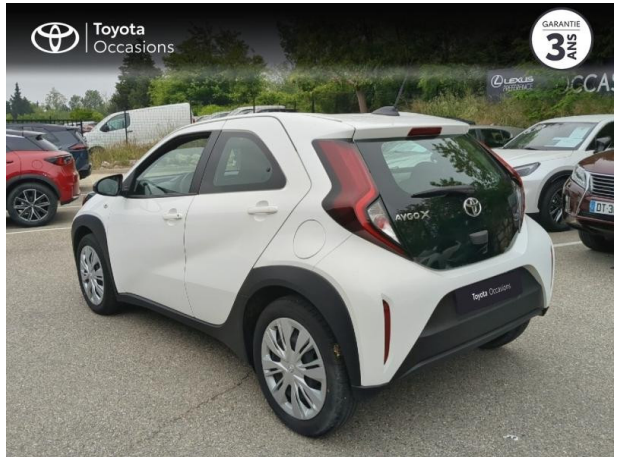

TOYOTA Aygo X 1.0 VVT-i 72ch Dynamic MY24 d'occasion

Occasion | **TOYOTA Aygo X**

1.0 VVT-i 72ch Dynamic MY24

Toyota Avignon

04 90 13 42 42

Prix :

13 490 €

Un crédit vous engage et doit être remboursé. Vérifiez vos capacités de remboursement avant de vous engager.

Caractéristiques du véhicule

Kilométrage : 16 779 km

Nombre de portes : 5 portes

Puissance réelle : 72 ch

Année : 2024

Énergie : Essence

Puissance fiscale : 4 CV

Boîte de vitesse : Manuelle

Couleur : Blanc

Carrosserie : Berline

Garantie : Label Toyota Occasions 36 mois
TFR 36 mois

Équipements de série

4 Haut parleurs, ABS, AFIL, Aide au démarrage en côte, Airbag conducteur, Airbag passager, Airbags latéraux avant, Airbags rideaux, Airbags rideaux AR, Appel d'Urgence Localisé, Arrêt et redémarrage auto. du moteur, Assistance de maintien de trajectoire, Bacs de portes avant, Banquette 50/50, Banquette AR rabattable, Becquet arrière, Blanc Pur, Caméra de recul, Capteur de luminosité, Clim manuelle, Commandes du système audio au volant, Compte tours, Détecteur de sous-gonflage, EBD, Ecran multifonction couleur, Ecran tactile, Enjoliveurs, ESP, Feux de jour à LED, Feux de route automatiques, Filtre à Pollen, Fixations Isofix aux places arrières, Fonction MP3, Interface Media, Kit mains-libres Bluetooth, Lampe de coffre, Limiteur de vitesse, Ordinateur de bord, Phares halogènes, Poignées ton carrosserie, Pommeau de levier de vitesse métal, Pommeau de levier vitesse en cuir, Porte-gobelets arrière, Porte-gobelets avant, Prise 12V, Prise auxiliaire de connexion audio, Prise USB, Radio, Radio numérique DAB, Reconnaissance panneaux de signalisation, Régulateur de vitesse et de distance, Rétroviseurs dégivrants, Rétroviseurs électriques, Services connectés, Siège conducteur réglable en hauteur, Système d'éclairage intelligent, Système de prévention des collisions, Tissu Noir, Verrouillage centralisé à distance, Vitres avant électriques, Volant cuir, Volant multifonction, Volant réglable en hauteur