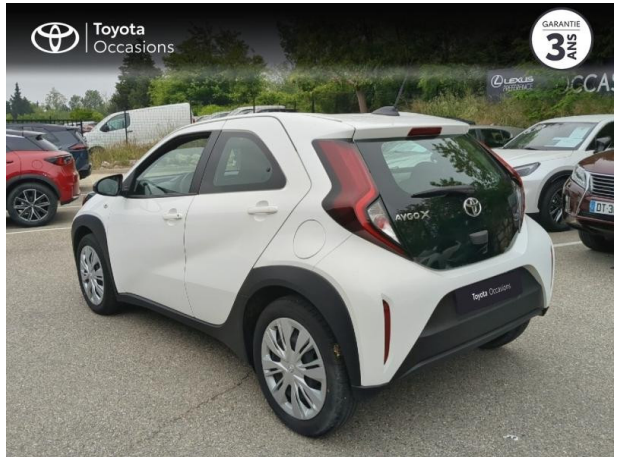

TOYOTA Aygo X 1.0 VVT-i 72ch Dynamic MY24 d'occasion

Occasion | **TOYOTA Aygo X**

1.0 VVT-i 72ch Dynamic MY24

Toyota Avignon

04 90 13 42 42

Prix :

13 990 €

Un crédit vous engage et doit être remboursé. Vérifiez vos capacités de remboursement avant de vous engager.

Caractéristiques du véhicule

Kilométrage : 21 452 km

Nombre de portes : 5 portes

Puissance réelle : 72 ch

Année : 2024

Énergie : Essence

Puissance fiscale : 4 CV

Boîte de vitesse : Manuelle

Couleur : Blanc

Carrosserie : Berline

Garantie : Label Toyota Occasions 36 mois
TFR 36 mois

Équipements de série

4 Haut parleurs, ABS, AFIL, Aide au démarrage en côte, Airbag conducteur, Airbag passager, Airbags latéraux avant, Airbags rideaux, Airbags rideaux AR, Appel d'Urgence Localisé, Arrêt et redémarrage auto. du moteur, Assistance de maintien de trajectoire, Bacs de portes avant, Banquette 50/50, Banquette AR rabattable, Becquet arrière, Blanc Pur, Caméra de recul, Capteur de luminosité, Clim manuelle, Commandes du système audio au volant, Compte tours, Détecteur de sous-gonflage, EBD, Ecran multifonction couleur, Ecran tactile, Enjoliveurs, ESP, Feux de jour à LED, Feux de route automatiques, Filtre à Pollen, Fixations Isofix aux places arrières, Fonction MP3, Interface Media, Kit mains-libres Bluetooth, Lampe de coffre, Limiteur de vitesse, Ordinateur de bord, Phares halogènes, Poignées ton carrosserie, Pommeau de levier de vitesse métal, Pommeau de levier vitesse en cuir, Porte-gobelets arrière, Porte-gobelets avant, Prise 12V, Prise auxiliaire de connexion audio, Prise USB, Radio, Radio numérique DAB, Reconnaissance panneaux de signalisation, Régulateur de vitesse et de distance, Rétroviseurs dégivrants, Rétroviseurs électriques, Services connectés, Siège conducteur réglable en hauteur, Système d'éclairage intelligent, Système de prévention des collisions, Tissu Noir, Verrouillage centralisé à distance, Vitres avant électriques, Volant cuir, Volant multifonction, Volant réglable en hauteur