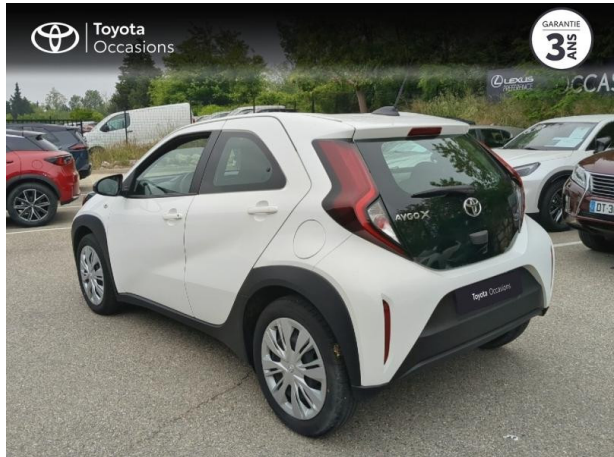

TOYOTA Aygo X 1.0 VVT-i 72ch Dynamic MY24 d'occasion

Occasion | TOYOTA Aygo X

1.0 VVT-i 72ch Dynamic MY24

Toyota Avignon

04 90 13 42 42

Prix :

13 490 €

Un crédit vous engage et doit être remboursé. Vérifiez vos capacités de remboursement avant de vous engager.

Caractéristiques du véhicule

Kilométrage : 19 148 km

Nombre de portes : 5 portes

Puissance réelle : 72 ch

Année : 2024

Énergie : Essence

Puissance fiscale : 4 CV

Boîte de vitesse : Manuelle

Couleur : Blanc

Carrosserie : Berline

Garantie : Label Toyota Occasions 36 mois
TFR 36 mois

Équipements de série

4 Haut parleurs, ABS, AFIL, Aide au démarrage en côte, Airbag conducteur, Airbag passager, Airbags latéraux avant, Airbags rideaux, Airbags rideaux AR, Appel d'Urgence Localisé, Arrêt et redémarrage auto. du moteur, Assistance de maintien de trajectoire, Bacs de portes avant, Banquette 50/50, Banquette AR rabattable, Becquet arrière, Blanc Pur, Caméra de recul, Capteur de luminosité, Clim manuelle, Commandes du système audio au volant, Compte tours, Détecteur de sous-gonflage, EBD, Ecran multifonction couleur, Ecran tactile, Enjoliveurs, ESP, Feux de jour à LED, Feux de route automatiques, Filtre à Pollen, Fixations Isofix aux places arrières, Fonction MP3, Interface Media, Kit mains-libres Bluetooth, Lampe de coffre, Limiteur de vitesse, Ordinateur de bord, Phares halogènes, Poignées ton carrosserie, Pommeau de levier de vitesse métal, Pommeau de levier vitesse en cuir, Porte-gobelets arrière, Porte-gobelets avant, Prise 12V, Prise auxiliaire de connexion audio, Prise USB, Radio, Radio numérique DAB, Reconnaissance panneaux de signalisation, Régulateur de vitesse et de distance, Rétroviseurs dégivrants, Rétroviseurs électriques, Services connectés, Siège conducteur réglable en hauteur, Système d'éclairage intelligent, Système de prévention des collisions, Tissu Noir, Verrouillage centralisé à distance, Vitres avant électriques, Volant cuir, Volant multifonction, Volant réglable en hauteur