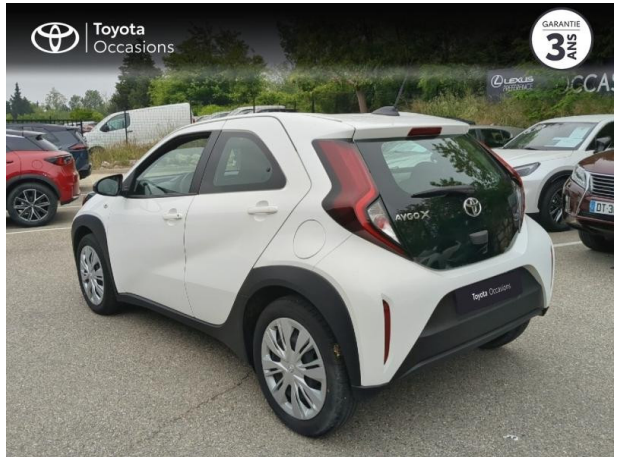

# TOYOTA Aygo X 1.0 VVT-i 72ch Dynamic MY24 d'occasion

**Occasion** | TOYOTA Aygo X

1.0 VVT-i 72ch Dynamic MY24

Toyota Avignon

04 90 13 42 42

Prix :

13 490 €

Un crédit vous engage et doit être remboursé. Vérifiez vos capacités de remboursement avant de vous engager.

# Caractéristiques du véhicule

Kilométrage : 20 420 km

Nombre de portes : 5 portes

Puissance réelle : 72 ch

Année : 2024

Énergie : Essence

Puissance fiscale : 4 CV

Boîte de vitesse : Manuelle

Couleur : Blanc

Carrosserie : Berline

Garantie : Label Toyota Occasions 36 mois  
TFR 36 mois