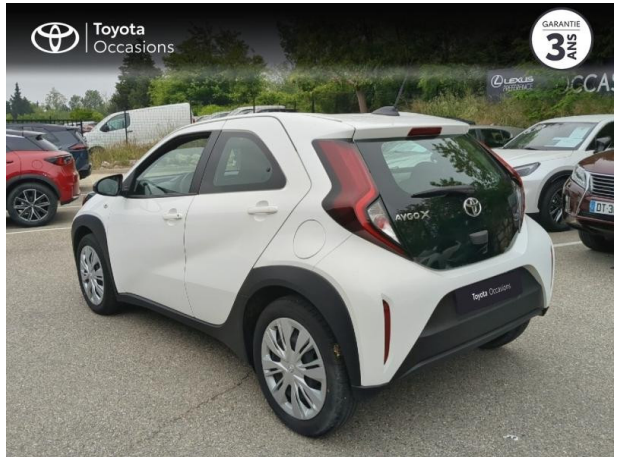

TOYOTA Aygo X 1.0 VVT-i 72ch Dynamic MY24 d'occasion

Occasion | **TOYOTA Aygo X**

1.0 VVT-i 72ch Dynamic MY24

Toyota Avignon

04 90 13 42 42

Prix :

13 490 €

Un crédit vous engage et doit être remboursé. Vérifiez vos capacités de remboursement avant de vous engager.

Caractéristiques du véhicule

Kilométrage : 20 847 km

Nombre de portes : 5 portes

Puissance réelle : 72 ch

Année : 2024

Énergie : Essence

Puissance fiscale : 4 CV

Boîte de vitesse : Manuelle

Couleur : Blanc

Carrosserie : Berline

Garantie : Label Toyota Occasions 36 mois
TFR 36 mois

Équipements de série

4 Haut parleurs, ABS, AFIL, Aide au démarrage en côte, Airbag conducteur, Airbag passager, Airbags latéraux avant, Airbags rideaux, Airbags rideaux AR, Appel d'Urgence Localisé, Arrêt et redémarrage auto. du moteur, Assistance de maintien de trajectoire, Bacs de portes avant, Banquette 50/50, Banquette AR rabattable, Becquet arrière, Blanc Pur, Caméra de recul, Capteur de luminosité, Clim manuelle, Commandes du système audio au volant, Compte tours, Détecteur de sous-gonflage, EBD, Ecran multifonction couleur, Ecran tactile, Enjoliveurs, ESP, Feux de jour à LED, Feux de route automatiques, Filtre à Pollen, Fixations Isofix aux places arrières, Fonction MP3, Interface Media, Kit mains-libres Bluetooth, Lampe de coffre, Limiteur de vitesse, Ordinateur de bord, Phares halogènes, Poignées ton carrosserie, Pommeau de levier de vitesse métal, Pommeau de levier vitesse en cuir, Porte-gobelets arrière, Porte-gobelets avant, Prise 12V, Prise auxiliaire de connexion audio, Prise USB, Radio, Radio numérique DAB, Reconnaissance panneaux de signalisation, Régulateur de vitesse et de distance, Rétroviseurs dégivrants, Rétroviseurs électriques, Services connectés, Siège conducteur réglable en hauteur, Système d'éclairage intelligent, Système de prévention des collisions, Tissu Noir, Verrouillage centralisé à distance, Vitres avant électriques, Volant cuir, Volant multifonction, Volant réglable en hauteur