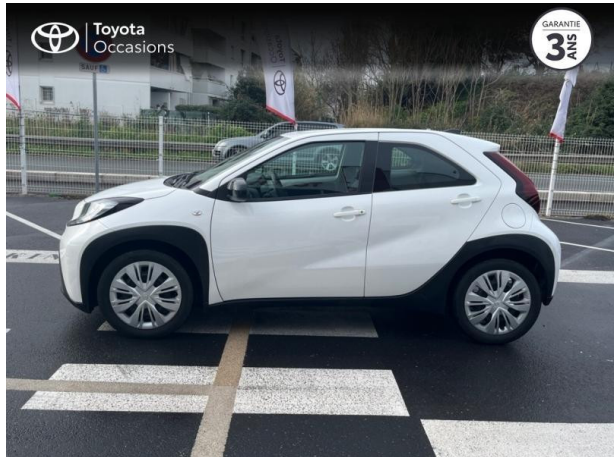

TOYOTA Aygo X 1.0 VVT-i 72ch Dynamic MY24 d'occasion

Occasion TOYOTA Aygo X

1.0 VVT-i 72ch Dynamic MY24

Toyota Sète

04 67 48 21 33

Prix :

14 290 €

Un crédit vous engage et doit être remboursé. Vérifiez vos capacités de remboursement avant de vous engager.

Caractéristiques du véhicule

Kilométrage : 18 320 km

Nombre de portes : 5 portes

Puissance réelle : 72 ch

Année : 2024

Énergie : Essence

Puissance fiscale : 4 CV

Boîte de vitesse : Manuelle

Couleur : Blanc

Carrosserie : Berline

Garantie : Label Toyota Occasions 36 mois
TFR 36 mois

Équipements de série

4 Haut parleurs, ABS, AFIL, Aide au démarrage en côte, Airbag conducteur, Airbag passager, Airbags latéraux avant, Airbags rideaux, Airbags rideaux AR, Appel d'Urgence Localisé, Arrêt et redémarrage auto. du moteur, Assistance de maintien de trajectoire, Bacs de portes avant, Banquette 50/50, Banquette AR rabattable, Becquet arrière, Blanc Pur, Caméra de recul, Capteur de luminosité, Clim manuelle, Commandes du système audio au volant, Compte tours, Détecteur de sous-gonflage, EBD, Ecran multifonction couleur, Ecran tactile, Enjoliveurs, ESP, Feux de jour à LED, Feux de route automatiques, Filtre à Pollen, Fixations Isofix aux places arrières, Fonction MP3, Interface Media, Kit mains-libres Bluetooth, Lampe de coffre, Limiteur de vitesse, Ordinateur de bord, Phares halogènes, Poignées ton carrosserie, Pommeau de levier de vitesse métal, Pommeau de levier vitesse en cuir, Porte-gobelets arrière, Porte-gobelets avant, Prise 12V, Prise auxiliaire de connexion audio, Prise USB, Radio, Radio numérique DAB, Reconnaissance panneaux de signalisation, Régulateur de vitesse et de distance, Rétroviseurs dégivrants, Rétroviseurs électriques, Services connectés, Siège conducteur réglable en hauteur, Système d'éclairage intelligent, Système de prévention des collisions, Tissu Noir, Verrouillage centralisé à distance, Vitres avant électriques, Volant cuir, Volant multifonction, Volant réglable en hauteur