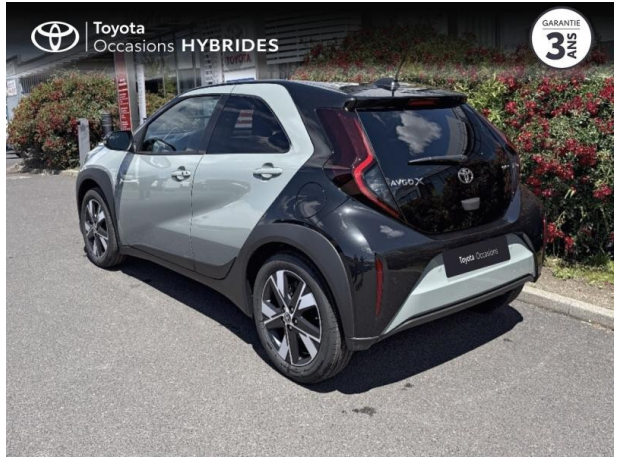

TOYOTA Aygo X 116h Graphic d'occasion

Occasion **TOYOTA Aygo X**

116h Graphic

Toyota Clermont-Ferrand

04 73 28 83 93

Prix :

22 390 €

Un crédit vous engage et doit être remboursé. Vérifiez vos capacités de remboursement avant de vous engager.

Caractéristiques du véhicule

Kilométrage : 8 000 km

Nombre de portes : 5 portes

Puissance réelle : 92 ch

Année : 2026

Énergie : Hybride

Puissance fiscale : 5 CV

Boîte de vitesse : Automatique

Couleur : Bi-Ton Vert Aventurine métal/Toit noir

Carrosserie : Berline

Garantie : Label Toyota Occasions 36 mois
TFR 36 mois

Options

Bi-Ton Vert Aventurine métal/Toit noir

Pack Zen & Radars

Équipements de série