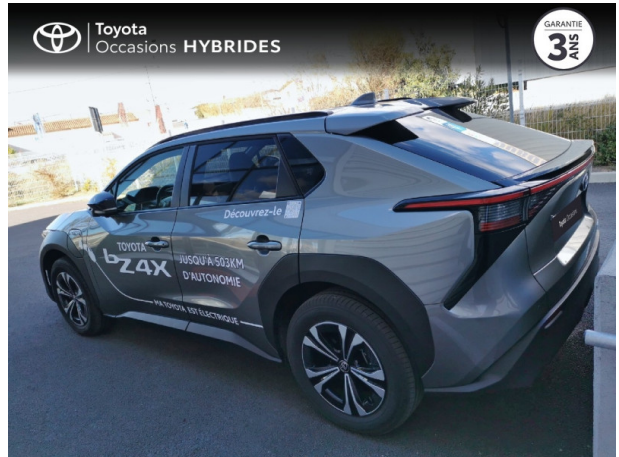

# TOYOTA bZ4X 11kW 218ch Origin AWD d'occasion

Occasion

TOYOTA bZ4X

11kW 218ch Origin AWD

Toyota Montpellier

04 67 67 22 22

Prix :

49 990 €

## Caractéristiques du véhicule

- Kilométrage : 8 000 km
- Puissance réelle : 109 ch
- Énergie : Electrique
- Boîte de vitesse : Automatique
- Carrosserie : Tout Terrain
- Nombre de portes : 5 portes
- Année : 2023
- Puissance fiscale : 4 CV
- Couleur : Gris platine métallisé premium
- Garantie : Label Toyota Occasions 36 mois TFR 36 mois