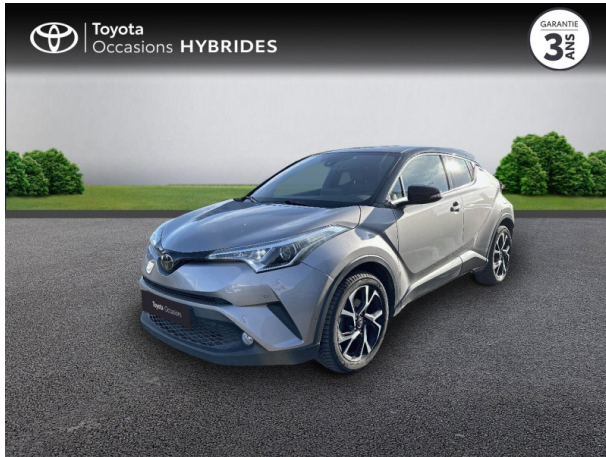

TOYOTA C-HR 1.2 T 116 Graphic AWD CVT d'occasion

Occasion

TOYOTA C-HR

1.2 T 116 Graphic AWD CVT

Toyota Clermont-Ferrand

04 73 28 83 93

Prix :

16 490 €

Un crédit vous engage et doit être remboursé. Vérifiez vos capacités de remboursement avant de vous engager.

Caractéristiques du véhicule

- Kilométrage : 110 177 km
- Puissance réelle : 116 ch
- Énergie : Essence
- Boîte de vitesse : Automatique
- Carrosserie : Tout Terrain
- Nombre de portes : 5 portes
- Année : 2016
- Puissance fiscale : 7 CV
- Couleur : Bi ton gris platinum
- Garantie : Label Toyota Occasions 36 mois TFR 36 mois