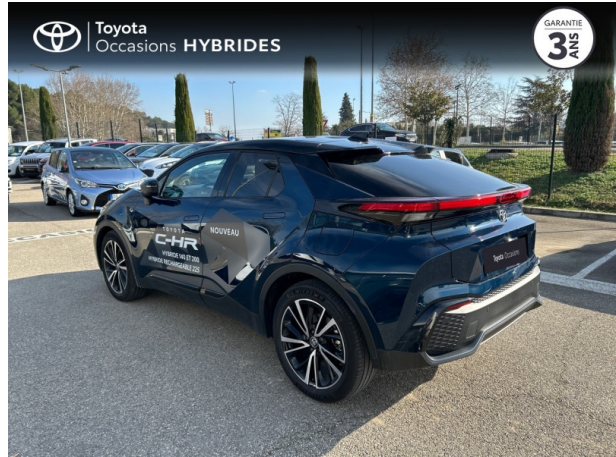

## TOYOTA C-HR 1.8 140ch Collection d'occasion

Occasion **TOYOTA C-HR**

1.8 140ch Collection

Toyota Avignon

04 90 13 42 42

Prix :

38 500 €

Un crédit vous engage et doit être remboursé. Vérifiez vos capacités de remboursement avant de vous engager.

## Caractéristiques du véhicule

- Kilométrage : 7 000 km
- Puissance réelle : 98 ch
- Énergie : Hybride
- Boîte de vitesse : Automatique
- Carrosserie : Tout Terrain
- Nombre de portes : 5 portes
- Année : 2024
- Puissance fiscale : 5 CV
- Couleur : Bleu Persan métallisé bi-ton
- Garantie : Label Toyota Occasions 36 mois TFR 36 mois

## Options

- Bleu Persan métallisé bi-ton
- Pack Techno
- Toit Panoramique