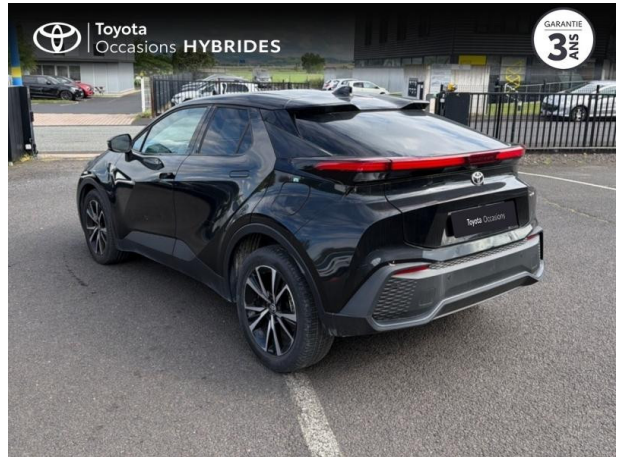

# TOYOTA C-HR 1.8 Hybride 140ch Design MY25 d'occasion

Occasion

TOYOTA C-HR

1.8 Hybride 140ch Design MY25

Toyota Clermont-Ferrand

04 73 28 83 93

Prix :

27 690 €

## Caractéristiques du véhicule

Kilométrage : 20 043 km

Puissance réelle : 98 ch

Énergie : Hybride

Boîte de vitesse : Automatique

Carrosserie : Tout Terrain

Nombre de portes : 5 portes

Année : 2025

Puissance fiscale : 5 CV

Couleur : Noir Intense métallisé

Garantie : Label Toyota Occasions 36 mois  
TFR 36 mois