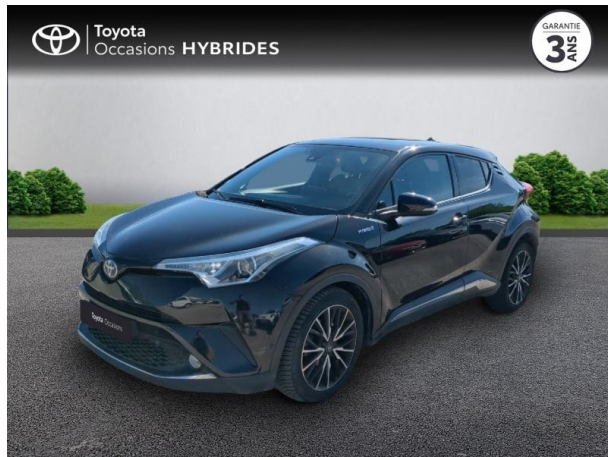

TOYOTA C-HR 122h Distinctive 2WD E-CVT d'occasion

Occasion TOYOTA C-HR

122h Distinctive 2WD E-CVT

Toyota Nîmes

04 66 26 40 40

Prix :

14 990 €

Un crédit vous engage et doit être remboursé. Vérifiez vos capacités de remboursement avant de vous engager.

Caractéristiques du véhicule

Kilométrage : 166 954 km

Nombre de portes : 5 portes

Puissance réelle : 98 ch

Année : 2017

Énergie : Hybride

Puissance fiscale : 4 CV

Boîte de vitesse : Automatique