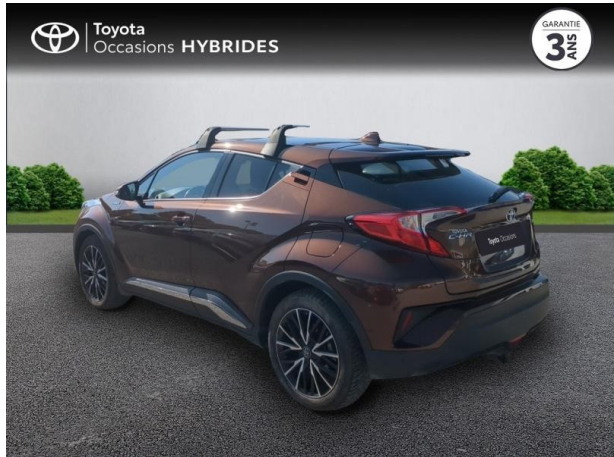

TOYOTA C-HR 122h Distinctive 2WD E-CVT d'occasion

Occasion

TOYOTA C-HR

122h Distinctive 2WD E-CVT

Toyota Nîmes

04 66 26 40 40

Prix :

18 990 €

Année : 2018

Énergie : Hybride

Puissance fiscale : 4 CV

Boîte de vitesse : Automatique

Couleur : Bronze Alezan

Carrosserie : Tout Terrain

Garantie : Label Toyota Occasions 12 mois
TFR 12 mois

Options