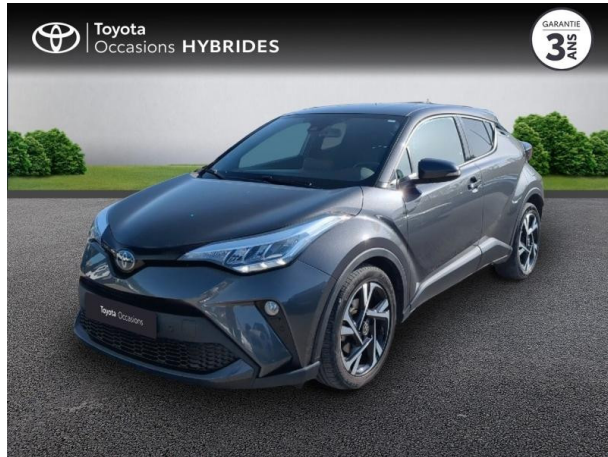

TOYOTA C-HR 122h Edition 2WD E-CVT MY22 d'occasion

Occasion TOYOTA C-HR

122h Edition 2WD E-CVT MY22

Toyota Nîmes

04 66 26 40 40

Prix :

23 990 €

Un crédit vous engage et doit être remboursé. Vérifiez vos capacités de remboursement avant de vous engager.

Caractéristiques du véhicule

Kilométrage : 57 522 km

Nombre de portes : 5 portes

Puissance réelle : 98 ch

Année : 2022

Énergie : Hybride

Puissance fiscale : 5 CV

Boîte de vitesse : Automatique