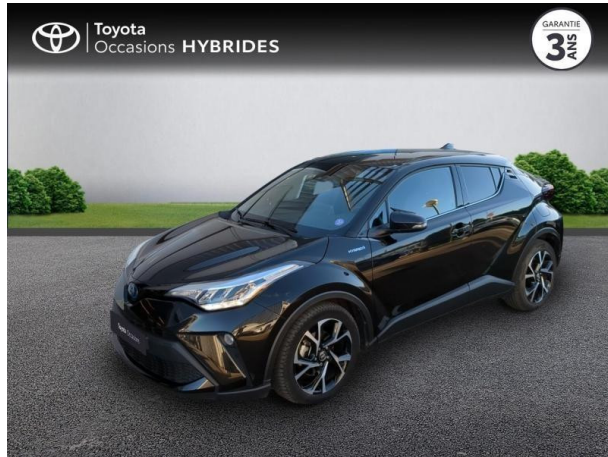

TOYOTA C-HR 122h Edition 2WD E-CVT MY22 d'occasion

Occasion TOYOTA C-HR

122h Edition 2WD E-CVT MY22

Toyota Nîmes

04 66 26 40 40

Prix :

20 490 €

Un crédit vous engage et doit être remboursé. Vérifiez vos capacités de remboursement avant de vous engager.

Caractéristiques du véhicule

Kilométrage : 83 691 km

Puissance réelle : 98 ch

Énergie : Hybride

Boîte de vitesse : Automatique

Carrosserie : Tout Terrain

Nombre de portes : 5 portes

Année : 2021