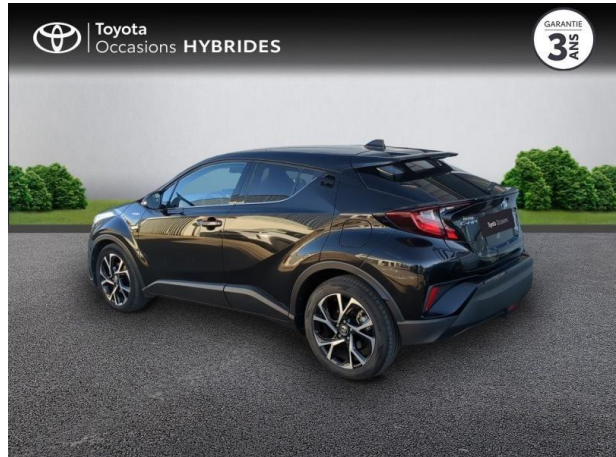

TOYOTA C-HR 122h Edition 2WD E-CVT MY22 d'occasion

Occasion TOYOTA C-HR

122h Edition 2WD E-CVT MY22

Toyota Nîmes

04 66 26 40 40

Prix :

20 490 €

Un crédit vous engage et doit être remboursé. Vérifiez vos capacités de remboursement avant de vous engager.

Caractéristiques du véhicule

Kilométrage : 83 691 km

Puissance réelle : 98 ch

Énergie : Hybride

Boîte de vitesse : Automatique

Carrosserie : Tout Terrain

Nombre de portes : 5 portes

Année : 2021