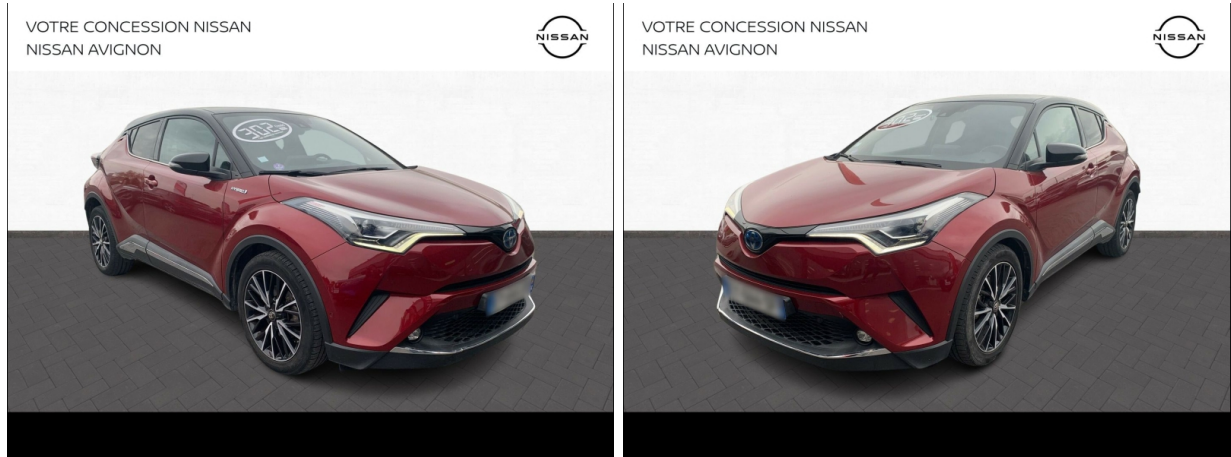

TOYOTA C-HR 122h Graphic 2WD E-CVT RC18 d'occasion

Occasion TOYOTA C-HR

122h Graphic 2WD E-CVT RC18

Nissan Avignon

04 90 81 47 77

Prix :

19 490 €

Un crédit vous engage et doit être remboursé. Vérifiez vos capacités de remboursement avant de vous engager.

Caractéristiques du véhicule

- Kilométrage : 84 087 km
- Puissance réelle : 98 ch
- Énergie : Hybride
- Boîte de vitesse : Automatique
- Carrosserie : Tout Terrain
- Nombre de portes : 5 portes
- Année : 2018
- Puissance fiscale : 4 CV
- Couleur : Rouge Allure
- Garantie : Garantie GM+ 12 mois 12 mois