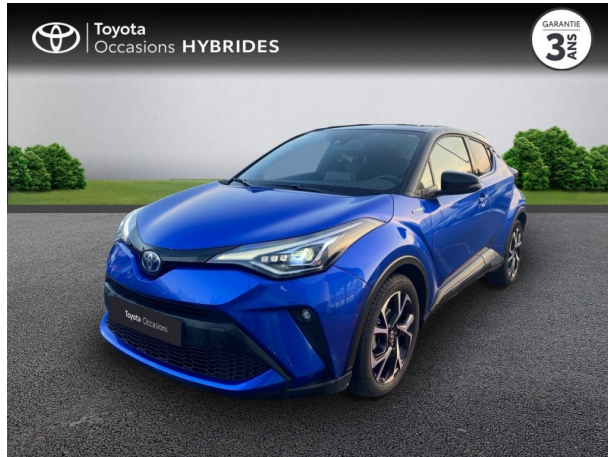

TOYOTA C-HR 184h Collection 2WD E-CVT MY20 d'occasion

Occasion

TOYOTA C-HR

184h Collection 2WD E-CVT MY20

Toyota Clermont-Ferrand

04 73 28 83 93

Prix :

26 990 €

Un crédit vous engage et doit être remboursé. Vérifiez vos capacités de remboursement avant de vous engager.

Caractéristiques du véhicule

- Kilométrage : 40 691 km
- Puissance réelle : 153 ch
- Énergie : Hybride
- Boîte de vitesse : Automatique
- Carrosserie : Tout Terrain
- Nombre de portes : 5 portes
- Année : 2020
- Puissance fiscale : 8 CV
- Couleur : Bleu Nebula bi-ton
- Garantie : Label Toyota Occasions 36 mois TFR 36 mois