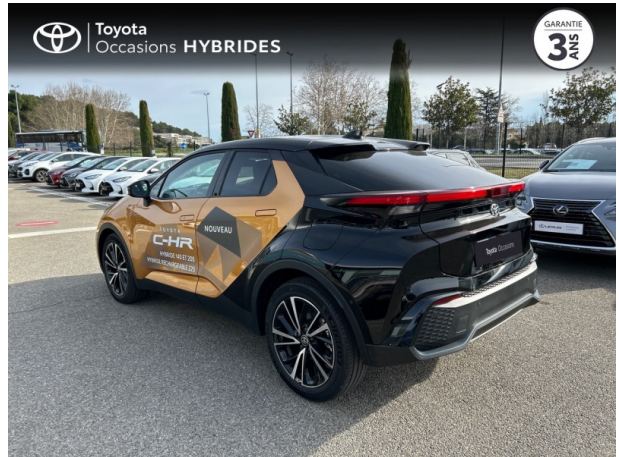

TOYOTA C-HR 2.0 200ch Collection Premiere d'occasion

Occasion

TOYOTA C-HR

2.0 200ch Collection Premiere

Toyota Avignon

04 90 13 42 42

Prix :

41 800 €

Un crédit vous engage et doit être remboursé. Vérifiez vos capacités de remboursement avant de vous engager.